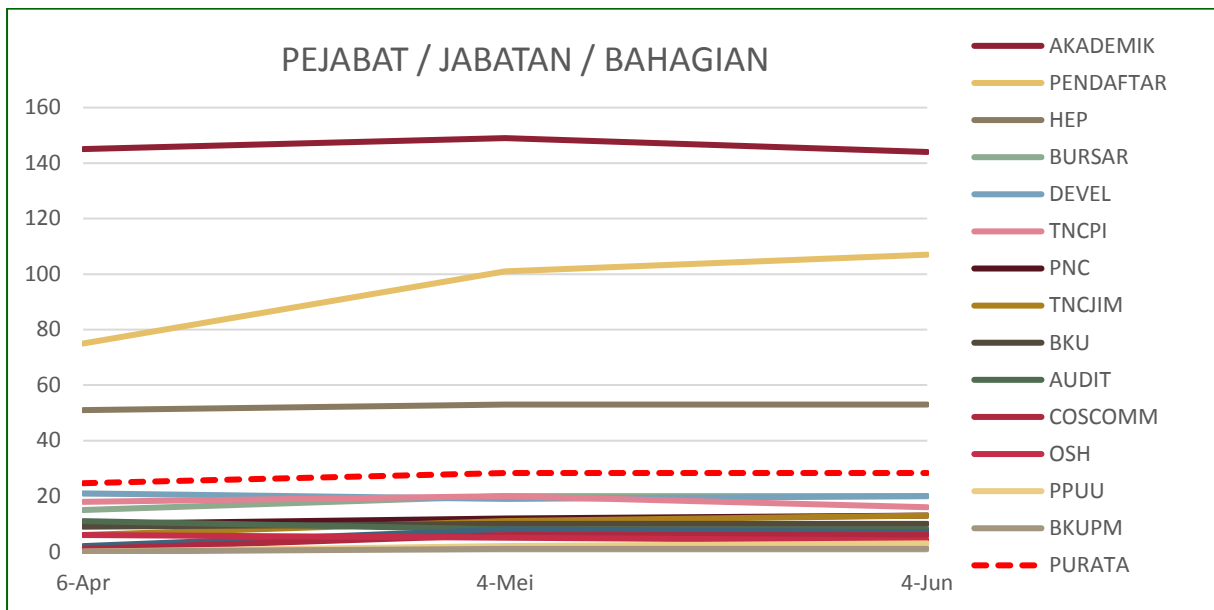

DOMAIN

RAJAH 3.4 (a): Data Domain Pejabat / Jabatan / Bahagian