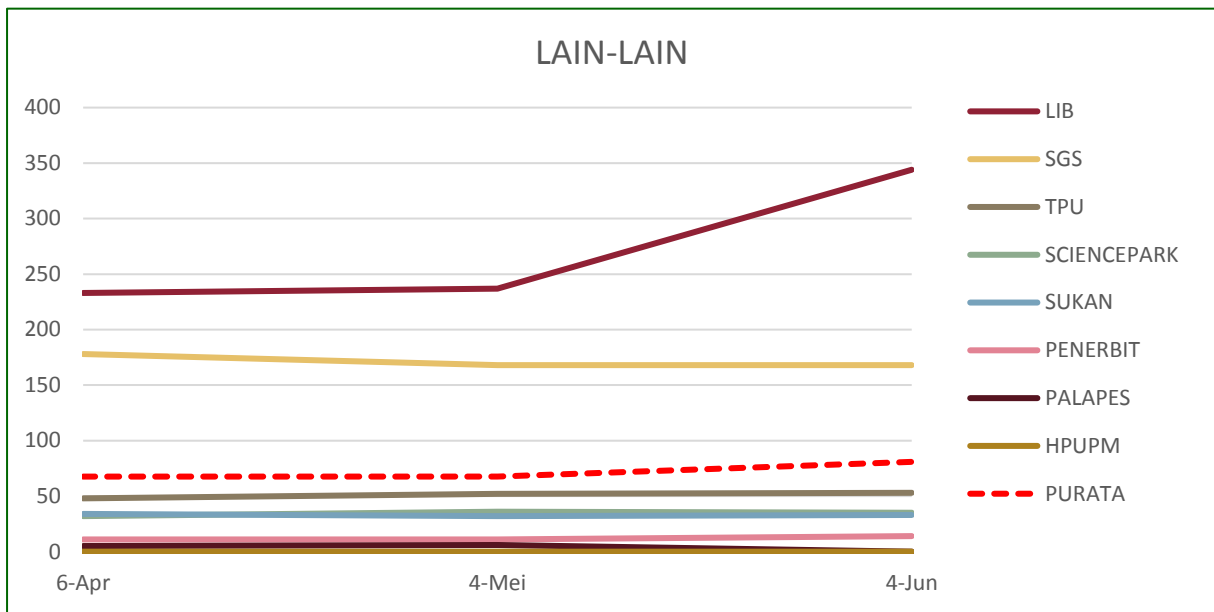

DOMAIN

RAJAH 3.6 (a): Data Domain Lain-lain