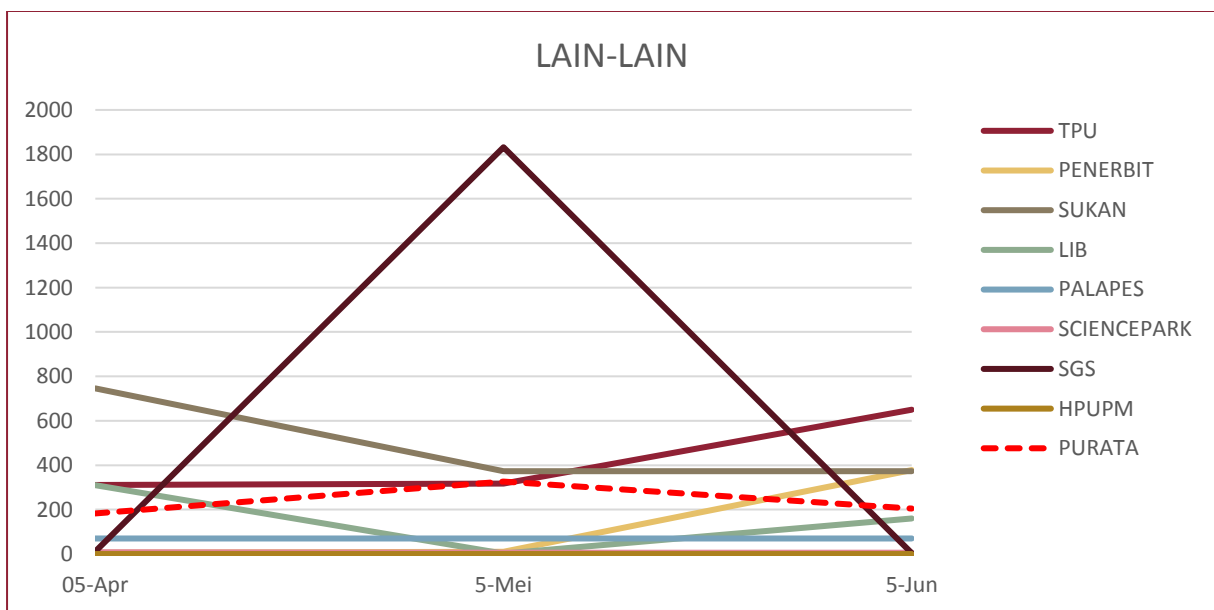

■ Tertinggi dalam bulan semasa
TM – Tiada Maklumat

ALAMAT URL	6-Apr	5-May	5-Jun
TPU	311	317	650
PENERBIT	6	10	378
SUKAN	746	373	373
LIB	310	2	160
PALAPES	70	70	70
SCIENCEPARK	8	6	6
SGS	12	1,832	4
HPUPM	0	0	0
PURATA	183	326	205

JADUAL 4.6: Data Brokenlink Lain-lain

RAJAH 4.6: Data Brokenlink Lain-lain