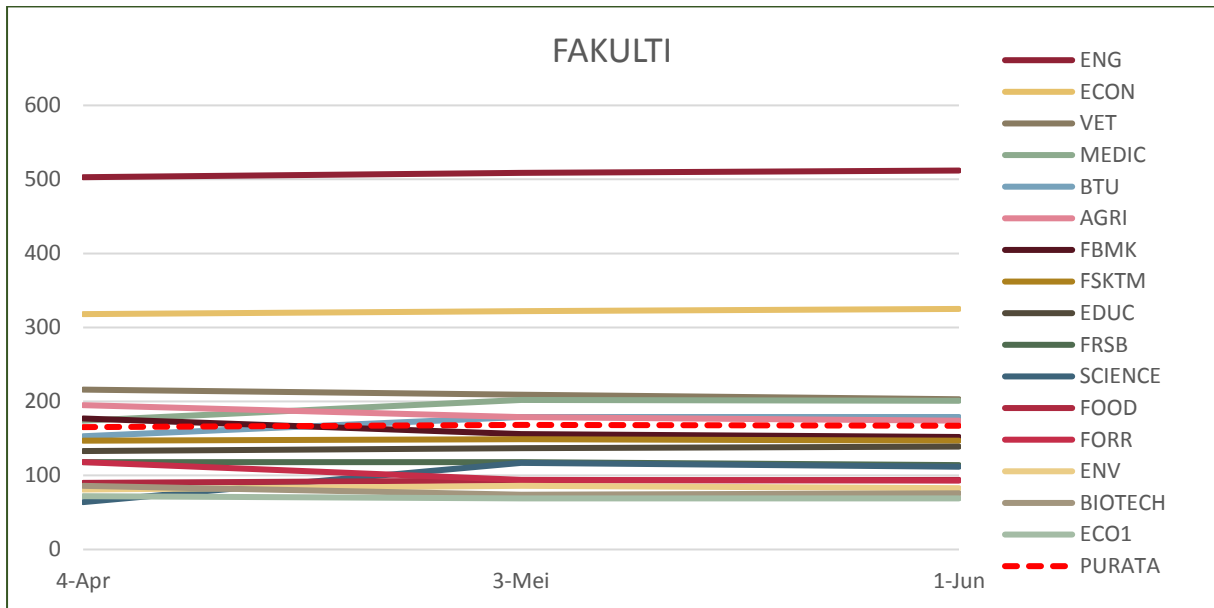

DOMAIN

RAJAH 3.1 (a): Data Domain Fakulti