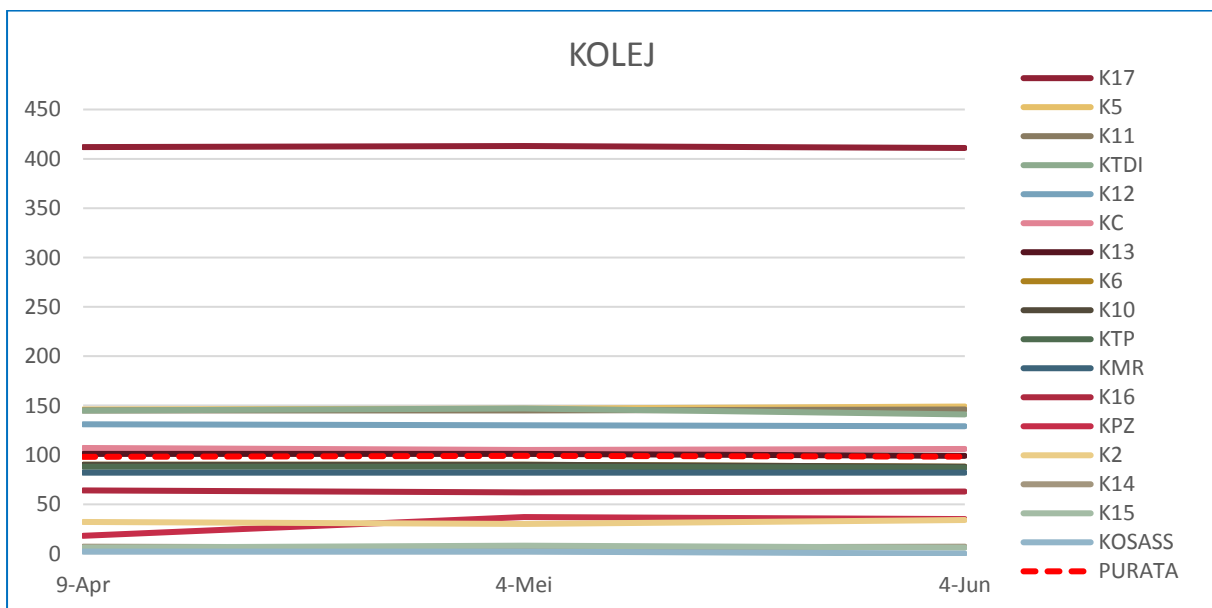

JADUAL 2.3: Data Pautan Masuk Pusat

RAJAH 2.3: Data Pautan Masuk Pusat

■ Tertinggi dalam bulan semasa
TM – Tiada Maklumat

ALAMAT URL	6-Apr	3-Mei	4-Jun
AKADEMIK	3,719	3,731	3,794
PENDAFTAR	203	1,014	1,093
HEP	891	791	790
OSH	72	114	121
PNC	48	51	54
AUDIT	54	53	53
BURSAR	57	33	34
BKU	91	33	33
DEVEL	37	35	32
TNCPI	41	27	23
TNCJINM	TM	12	13
COSCOMM	7	7	5
PPUU	2	2	3
BKUPM	1	1	1
PURATA	373	422	432

JADUAL 2.4: Data Pautan Masuk Pejabat / Jabatan / Bahagian

RAJAH 2.4: Data Pautan Masuk Pejabat / Jabatan / Bahagian

■ Tertinggi dalam bulan semasa

ALAMAT URL	9-Apr	4-Mei	4-Jun
K17	412	413	411
K5	146	147	149
K11	145	145	146
KTDI	145	147	141
K12	131	130	129
KC	107	105	106
K13	101	101	99
K6	90	90	88
K10	90	90	88
KTP	88	88	87
KMR	82	82	82
K16	64	62	63
KPZ	18	37	35
K2	32	30	34
K14	7	6	7
K15	6	8	6
KOSASS	2	2	0
PURATA	98	99	98

JADUAL 2.5: Data Pautan Masuk Kolej

RAJAH 2.5: Data Pautan Masuk Kolej

■ Tertinggi dalam bulan semasa
TM – Tiada Maklumat

ALAMAT URL	5-Apr	4-Mei	4-Jun
LIB	24,293	24,101	12,991
PENERBIT	2,459	2,462	2,128
SGS	2,468	2,387	2,493
TPU	1,129	1,153	1,168
SCIENCEPARK	492	480	487
SUKAN	237	235	236
PALAPES	78	78	78
HPUPM	TM	TM	TM
PURATA	3,895	3,862	2,448