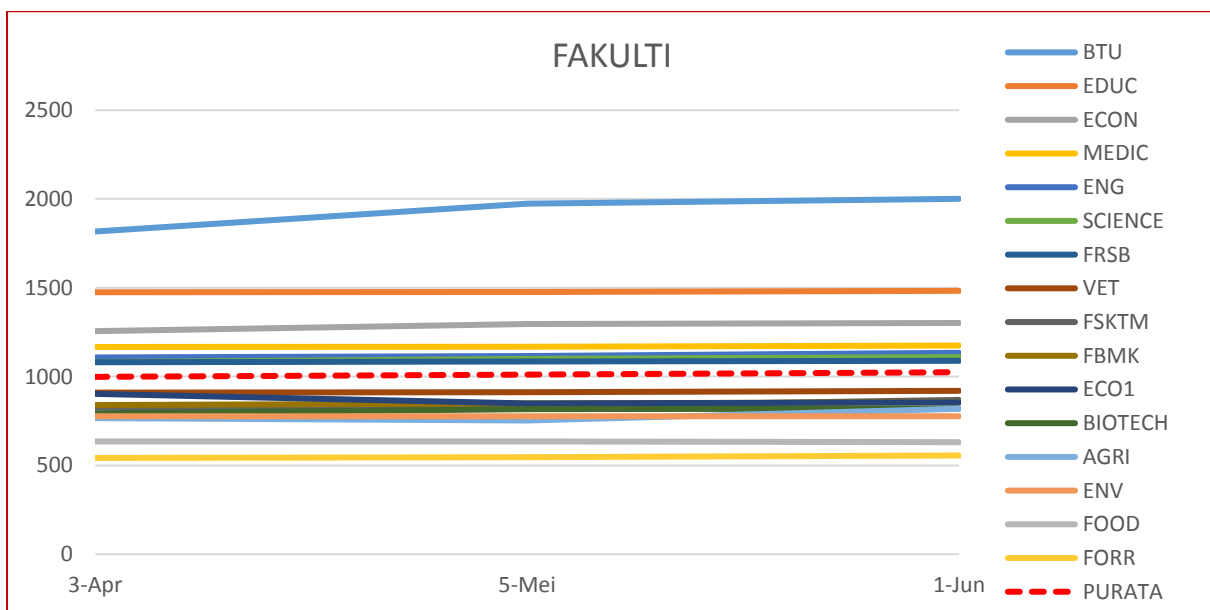

■ Tertinggi dalam bulan semasa

ALAMAT URL	3-Apr	5-Mei	1-Jun
BTU	1,817	1,973	2,001
EDUC	1,475	1,477	1,483
ECON	1,256	1,296	1,302
MEDIC	1,167	1,169	1,175
ENG	1,108	1,116	1,134
SCIENCE	1,082	1,100	1,110
FRSB	1,081	1,085	1,089
VET	910	912	920
FSKTM	827	831	869
FBMK	840	850	856
ECO1	903	849	855
BIOTECH	794	816	820
AGRI	767	753	819
ENV	777	777	777
FOOD	635	635	631
FORR	542	546	556
PURATA	999	1,012	1,025

JADUAL 1.1: Data Saiz Fakulti

RAJAH 1.1: Data Saiz Fakulti