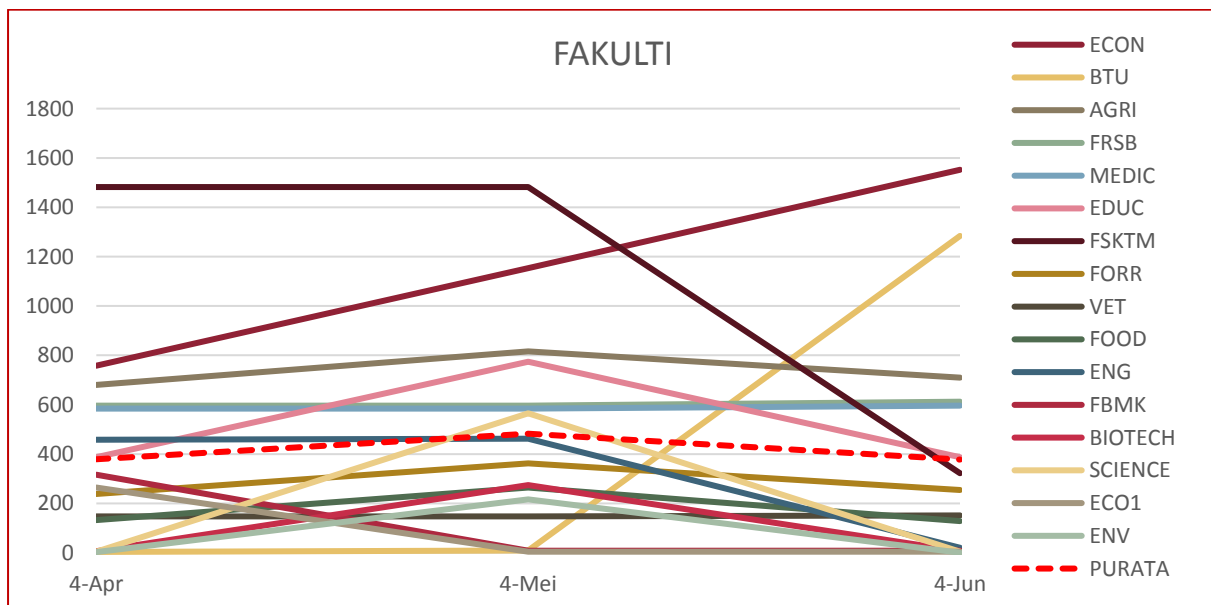

■ Tertinggi dalam bulan semasa

ALAMAT URL	4-Apr	4-Mei	4-Jun
ECON	758	1,153	1,552
BTU	3	9	1,284
AGRI	680	816	710
FRSB	596	596	612
MEDIC	584	584	596
EDUC	387	774	387
FSKTM	1,482	1,482	322
FORR	238	362	254
VET	147	147	151
FOOD	132	264	128
ENG	458	462	20
FBMK	316	8	8
BIOTECH	6	274	6
SCIENCE	4	565	4
ECO1	264	4	4
ENV	2	216	0
PURATA	379	482	377

JADUAL 4.1: Data Brokenlink Fakulti

RAJAH 4.1: Data Brokenlink Fakulti