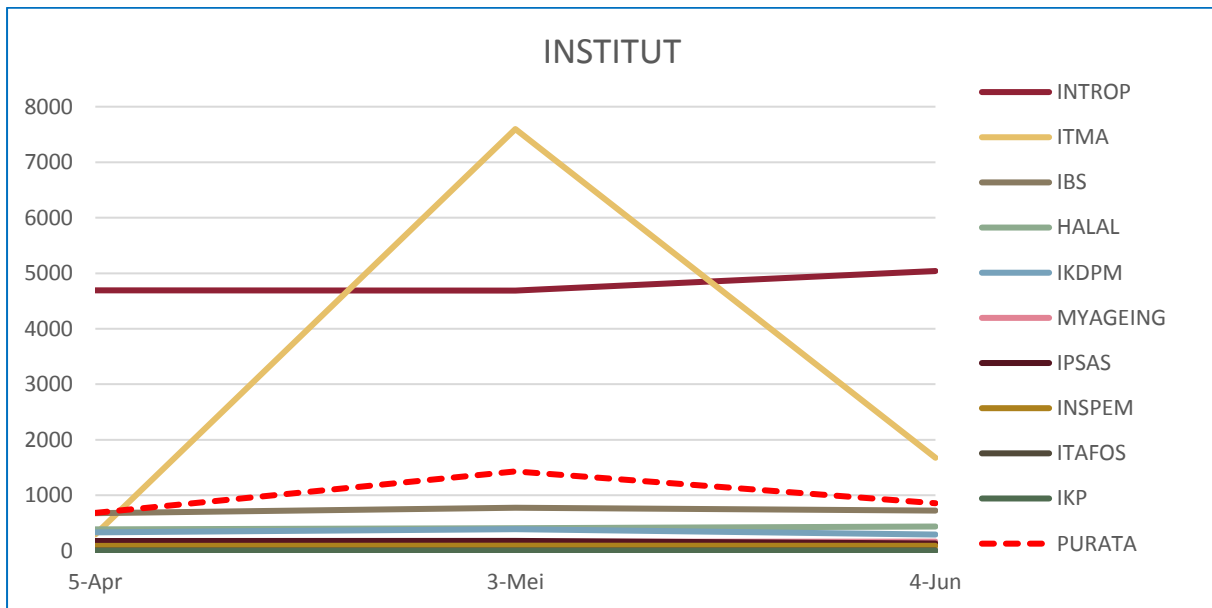

JADUAL 2.1: Data Pautan Masuk Fakulti

RAJAH 2.1: Data Pautan Masuk Fakulti

■ Tertinggi dalam bulan semasa
 TM – Tiada Maklumat

ALAMAT URL	5-Apr	3-Mei	4-Jun
INTROP	4,692	4,687	5,040
ITMA	294	7,597	1,674
IBS	677	775	723
HALAL	386	409	437
IKDPM	329	389	292
MYAGEING	176	167	165
IPSAS	177	178	131
INSPEM	88	92	89
ITAFOS	5	5	6
IKP	TM	TM	TM
PURATA	682	1,430	856

JADUAL 2.2: Data Pautan Masuk Institut

RAJAH 2.2: Data Pautan Masuk Institut

■ Tertinggi dalam bulan semasa
TM – Tiada Maklumat

ALAMAT URL	5-Apr	3-Mei	4-Jun
ASASI	1,624	1,616	1,631
ALUMNI	737	621	723
PKKSSAAS	385	362	365
CARE	364	364	356
PIC	156	333	335
RMC	297	206	199
UCTC	153	187	188
I-SUKAN	158	162	161
IDEC	38	135	82
CADE	33	53	60
PKU	40	41	40
PKK	63	37	35
CEM	26	24	29
PPDN	12	14	13
WAZAN	8	9	10
INTL	10	14	9
CIRNET	2	1	1
CALC	TM	TM	1
CQA	TM	TM	TM
PURATA	216	220	223

JADUAL 2.3: Data Pautan Masuk Pusat

RAJAH 2.3: Data Pautan Masuk Pusat

■ Tertinggi dalam bulan semasa
TM – Tiada Maklumat

ALAMAT URL	6-Apr	3-Mei	4-Jun
AKADEMIK	3,719	3,731	3,794
PENDAFTAR	203	1,014	1,093
HEP	891	791	790
OSH	72	114	121
PNC	48	51	54
AUDIT	54	53	53
BURSAR	57	33	34
BKU	91	33	33
DEVEL	37	35	32
TNCPI	41	27	23
TNCJINM	TM	12	13
COSCOMM	7	7	5
PPUU	2	2	3
BKUPM	1	1	1
PURATA	373	422	432