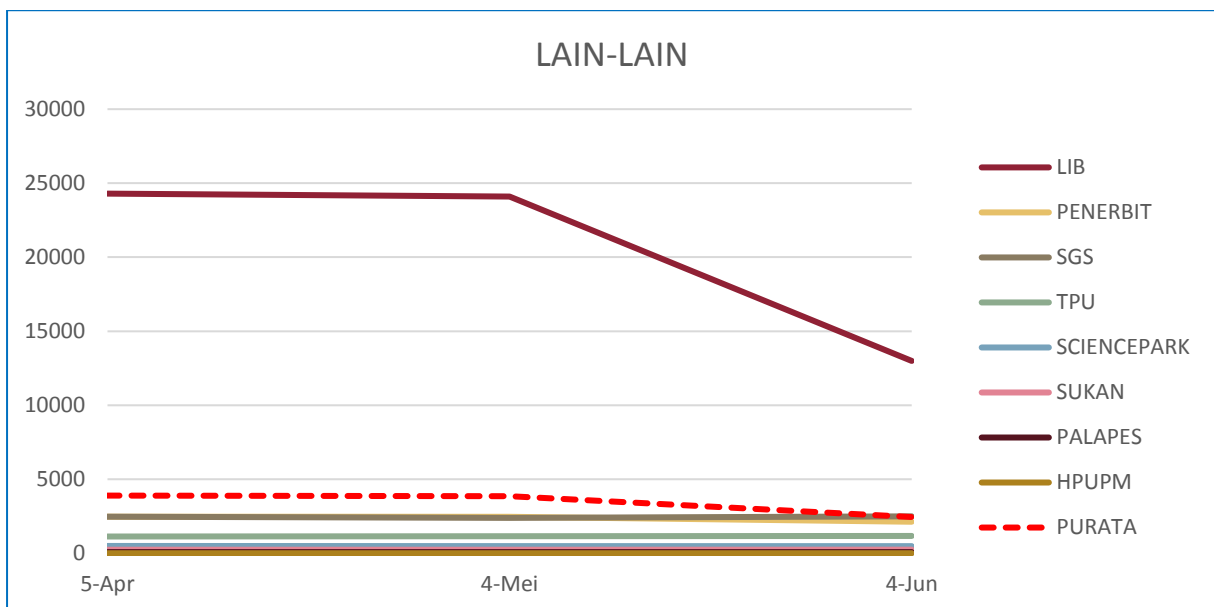

■ Tertinggi dalam bulan semasa
TM – Tiada Maklumat

ALAMAT URL	5-Apr	4-Mei	4-Jun
LIB	24,293	24,101	12,991
PENERBIT	2,459	2,462	2,128
SGS	2,468	2,387	2,493
TPU	1,129	1,153	1,168
SCIENCEPARK	492	480	487
SUKAN	237	235	236
PALAPES	78	78	78
HPUPM	TM	TM	TM
PURATA	3,895	3,862	2,448

JADUAL 2.6: Data Pautan Masuk Lain-lain

RAJAH 2.6: Data Pautan Masuk Lain-lain