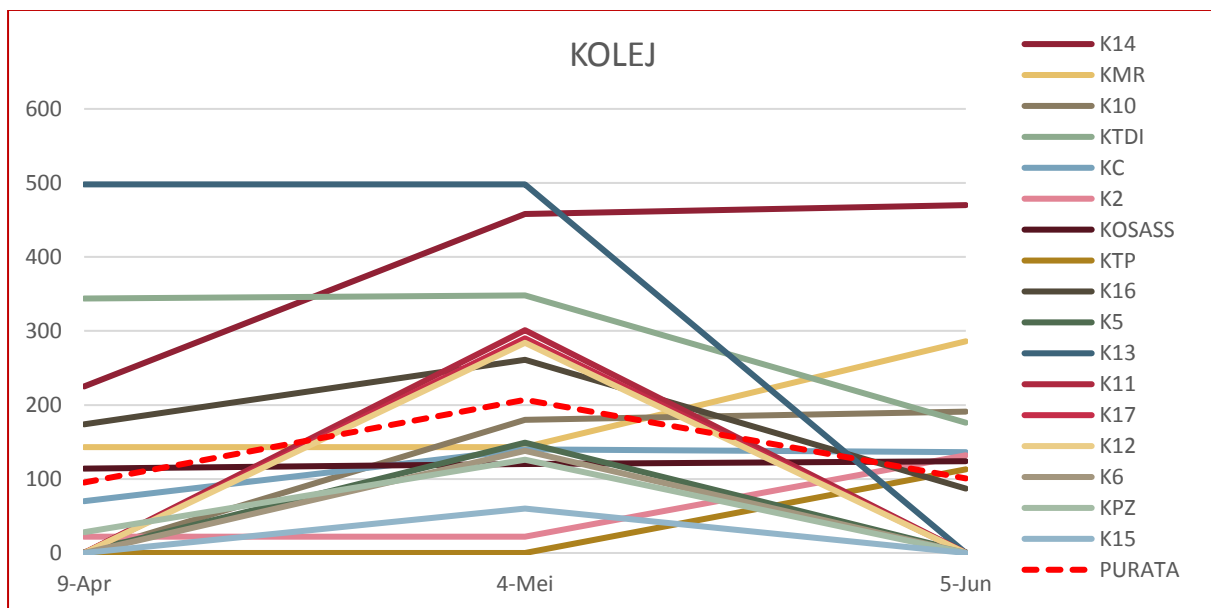

JADUAL 4.4: Data Brokenlink Pejabat / Jabatan / Bahagian

RAJAH 4.4: Data Brokenlink Pejabat / Jabatan / Bahagian

■ Tertinggi dalam bulan semasa

TM – Tiada Maklumat

ALAMAT URL	9-Apr	4-Mei	5-Jun
K14	225	458	470
KMR	143	143	286
K10	0	180	191
KTDI	344	348	176
KC	70	140	136
K2	22	22	132
KOSASS	114	120	124
KTP	0	0	113
K16	174	261	87
K5	1	149	1
K13	498	498	0
K11	0	301	0
K17	0	290	0
K12	0	284	0
K6	0	138	0
KPZ	28	126	0
K15	0	60	0
PURATA	95	207	101

JADUAL 4.5: Data Brokenlink Kolej

RAJAH 4.5: Data Brokenlink Kolej

■ Tertinggi dalam bulan semasa
TM – Tiada Maklumat

ALAMAT URL	6-Apr	5-May	5-Jun
TPU	311	317	650
PENERBIT	6	10	378
SUKAN	746	373	373
LIB	310	2	160
PALAPES	70	70	70
SCIENCEPARK	8	6	6
SGS	12	1,832	4
HPUPM	0	0	0
PURATA	183	326	205