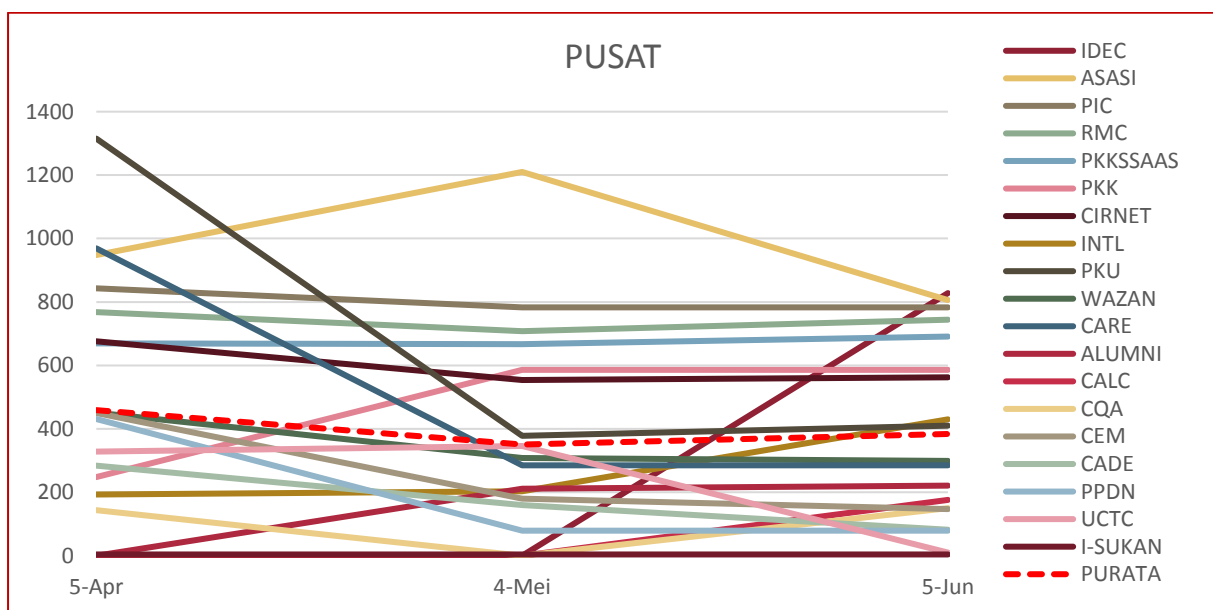

JADUAL 4.1: Data Brokenlink Fakulti

RAJAH 4.1: Data Brokenlink Fakulti

■ Tertinggi dalam bulan semasa
 TM – Tiada Maklumat

ALAMAT URL	5-Apr	4-Mei	4-Jun
HALAL	717	717	729
IPSAS	653	653	669
ITAFOS	293	859	604
IKDPM	459	612	453
ITMA	207	414	442
MYAGEING	507	342	342
INSPEM	290	292	292
IKP	157	TM	148
INTROP	279	97	101
IBS	6	263	6
PURATA	357	425	379

JADUAL 4.2: Data Brokenlink Institut

RAJAH 4.2: Data Brokenlink Institut

■ Tertinggi dalam bulan semasa

ALAMAT URL	5-Apr	4-Mei	5-Jun
IDEC	0	0	828
ASASI	948	1,210	806
PIC	843	783	783
RMC	768	708	744
PKKSSAAS	669	667	691
PKK	248	586	586
CIRNET	676	554	562
INTL	193	203	430
PKU	1,315	378	410
WAZAN	451	308	299
CARE	969	285	285
ALUMNI	0	211	221
CALC	0	0	176
CQA	144	0	150
CEM	450	180	147
CADE	284	160	82
PPDN	431	79	79
UCTC	328	346	10
I-SUKAN	4	4	4
PURATA	459	351	384

JADUAL 4.3: Data Brokenlink Pusat

RAJAH 4.3: Data Brokenlink Pusat

■ Tertinggi dalam bulan semasa

ALAMAT URL	5-Apr	4-Mei	5-Jun
PNC	0	355	772
BKU	532	548	556
COSCOMM	422	0	422
PENDAFTAR	422	0	318
DEVEL	6	6	277
BURSAR	193	193	207
OSH	66	168	168
TNCJINM	133	0	135
PPUU	164	66	66
AUDIT	6	6	6
TNCPI	0	522	5
HEP	532	0	0
BKUPM	0	0	0
AKADEMIK	0	0	0
PURATA	177	133	209