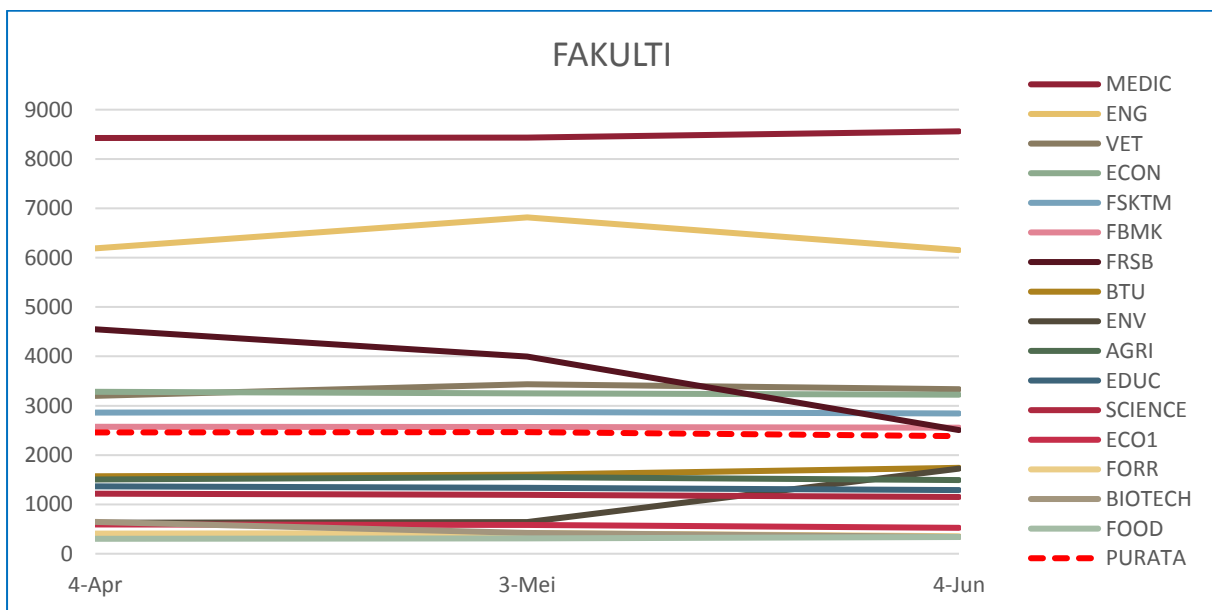

2.1

■ Tertinggi dalam bulan semasa
TM – Tiada Maklumat

ALAMAT URL	4-Apr	3-Mei	4-Jun
MEDIC	8,426	8,435	8,561
ENG	6,191	6,817	6,153
VET	3,200	3,435	3,337
ECON	3,282	3,247	3,223
FSKTM	2,858	2,871	2,843
FBMK	2,573	2,569	2,555
FRSB	4,549	3,998	2,506
BTU	1,570	1,601	1,741
ENV	629	643	1,725
AGRI	1,508	1,553	1,493
EDUC	1,366	1,337	1,290
SCIENCE	1,217	1,194	1,150
ECO1	593	585	525
FORR	411	419	355
BIOTECH	645	419	339
FOOD	303	308	339
PURATA	2,458	2,464	2,383

JADUAL 2.1: Data Pautan Masuk Fakulti

RAJAH 2.1: Data Pautan Masuk Fakulti