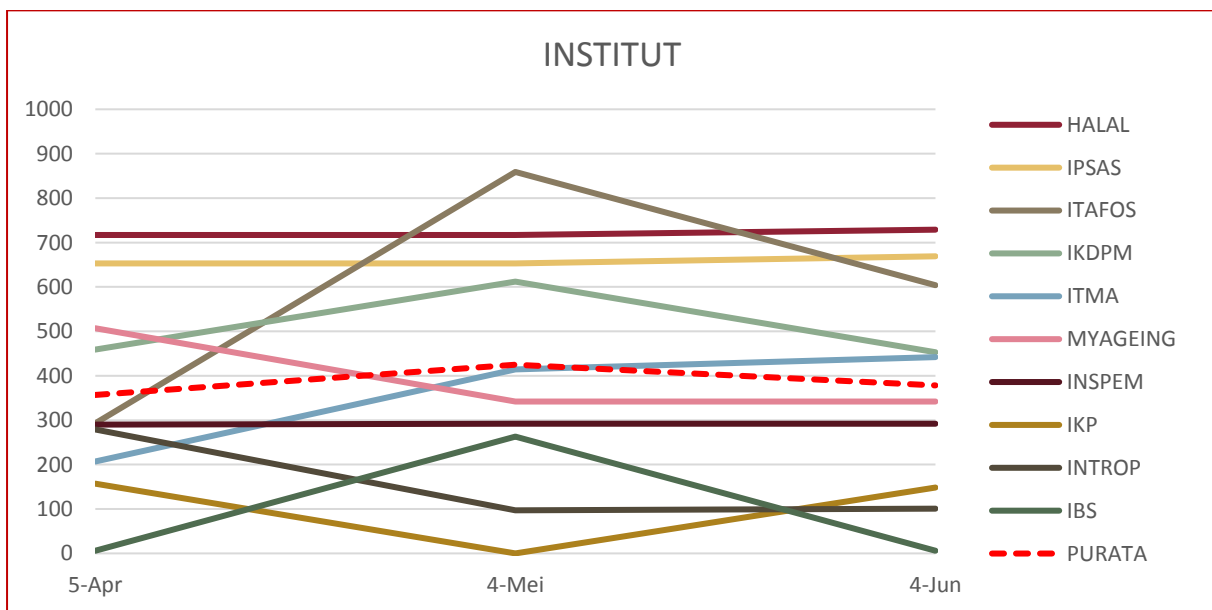

JADUAL 4.1: Data Brokenlink Fakulti

RAJAH 4.1: Data Brokenlink Fakulti

■ Tertinggi dalam bulan semasa
 TM – Tiada Maklumat

ALAMAT URL	5-Apr	4-Mei	4-Jun
HALAL	717	717	729
IPSAS	653	653	669
ITAFOS	293	859	604
IKDPM	459	612	453
ITMA	207	414	442
MYAGEING	507	342	342
INSPEM	290	292	292
IKP	157	TM	148
INTROP	279	97	101
IBS	6	263	6
PURATA	357	425	379

JADUAL 4.2: Data Brokenlink Institut

RAJAH 4.2: Data Brokenlink Institut

■ Tertinggi dalam bulan semasa

ALAMAT URL	5-Apr	4-Mei	5-Jun
IDEC	0	0	828
ASASI	948	1,210	806
PIC	843	783	783
RMC	768	708	744
PKKSSAAS	669	667	691
PKK	248	586	586
CIRNET	676	554	562
INTL	193	203	430
PKU	1,315	378	410
WAZAN	451	308	299
CARE	969	285	285
ALUMNI	0	211	221
CALC	0	0	176
CQA	144	0	150
CEM	450	180	147
CADE	284	160	82
PPDN	431	79	79
UCTC	328	346	10
I-SUKAN	4	4	4
PURATA	459	351	384