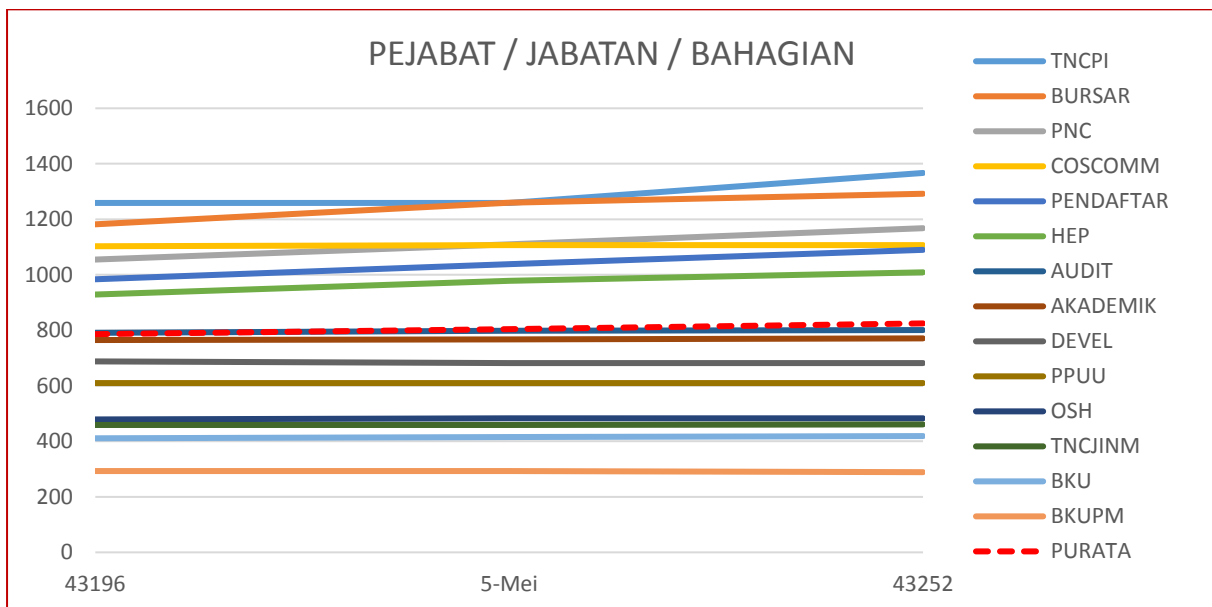

JADUAL 1.2: Data Saiz Institut

RAJAH 1.2: Data Saiz Institut

■ Tertinggi dalam bulan semasa

ALAMAT URL	6-Apr	5-Mei	1-Jun
RMC	1,463	1,475	1,529
IDEC	1,351	1,377	1,409
PKKSSAAS	995	995	1,021
WAZAN	741	911	925
UCTC	877	909	924
INTL	820	840	856
ALUMNI	779	794	818
ASASI	777	785	781
I-SUKAN	739	751	744
CIRNET	682	700	700
PIC	661	661	661
PKU	654	654	652
PKK	646	646	650
PPDN	670	647	647
CARE	635	637	637
CQA	439	433	531
CEM	428	430	486
CADE	429	437	473
CALC	416	416	414
PURATA	747	763	782

JADUAL 1.3: Data Saiz Pusat

RAJAH 1.3: Data Saiz Pusat

■ Tertinggi dalam bulan semasa

ALAMAT URL	6-Apr	5-Mei	1-Jun
TNCPI	1,259	1,259	1,367
BURSAR	1,182	1,260	1,292
PNC	1,055	1,110	1,168
COSCOMM	1,103	1,107	1,107
PENDAFTAR	984	1,038	1,090
HEP	929	978	1,009
AUDIT	791	799	801
AKADEMIK	765	767	771
DEVEL	688	682	682
PPUU	610	610	610
OSH	479	483	483
TNCJINM	459	459	461
BKU	411	415	419
BKUPM	293	293	289
PURATA	786	804	825

JADUAL 1.4: Data Saiz Pejabat / Jabatan / Bahagian

RAJAH 1.4: Data Saiz Pejabat / Jabatan / Bahagian

■ Tertinggi dalam bulan semasa

ALAMAT URL	6-Apr	2-Mei	1-Jun
K12	795	801	832
K11	721	717	717
K13	714	714	714
K17	678	687	691
KOSASS	651	657	667
KMR	643	643	643
K14	630	626	638
KPZ	590	590	590
KTDI	546	548	552
K10	544	544	546
K6	535	535	535
K5	526	526	526
K2	486	490	490
K16	472	472	472
KTP	463	463	479
KC	454	454	450
K15	363	363	367
PURATA	577	578	583