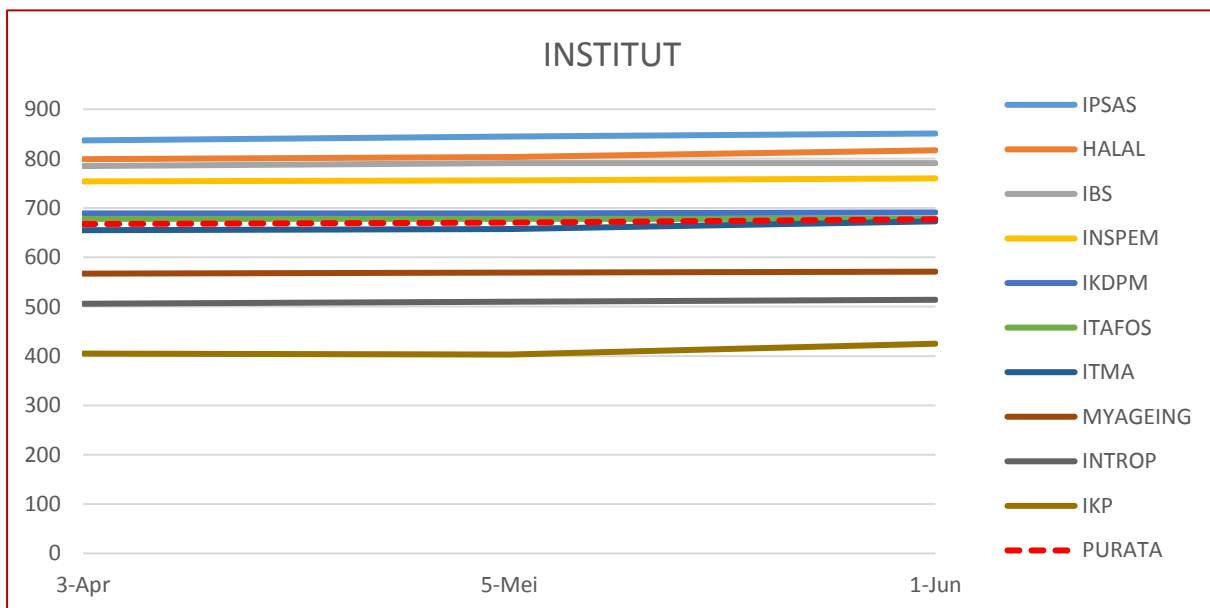

■ Tertinggi dalam bulan semasa

ALAMAT URL	3-Apr	5-Mei	1-Jun
IPSAS	837	845	851
HALAL	799	803	817
IBS	785	791	791
INSPEM	754	756	760
IKDPM	689	689	691
ITAFOS	678	678	678
ITMA	655	657	673
MYAGEING	567	569	571
INTROP	506	510	514
IKP	405	403	425
PURATA	668	670	677

JADUAL 1.2: Data Saiz Institut

RAJAH 1.2: Data Saiz Institut