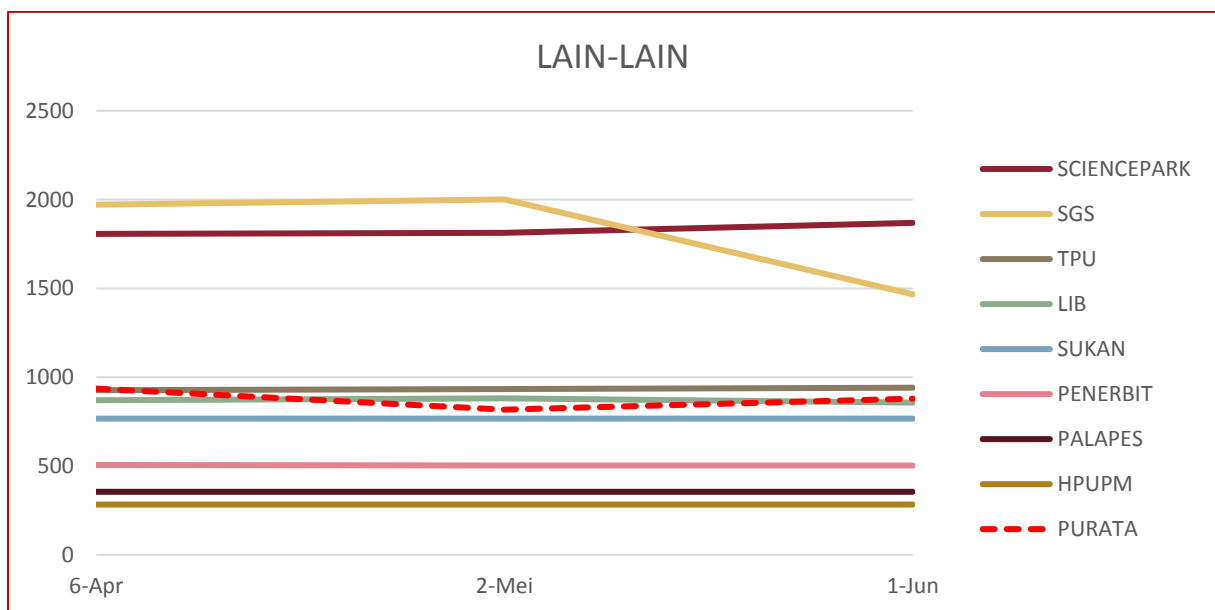

JADUAL 1.4: Data Saiz Pejabat / Jabatan / Bahagian

RAJAH 1.4: Data Saiz Pejabat / Jabatan / Bahagian

■ Tertinggi dalam bulan semasa

ALAMAT URL	6-Apr	2-Mei	1-Jun
K12	795	801	832
K11	721	717	717
K13	714	714	714
K17	678	687	691
KOSASS	651	657	667
KMR	643	643	643
K14	630	626	638
KPZ	590	590	590
KTDI	546	548	552
K10	544	544	546
K6	535	535	535
K5	526	526	526
K2	486	490	490
K16	472	472	472
KTP	463	463	479
KC	454	454	450
K15	363	363	367
PURATA	577	578	583

JADUAL 1.5: Data Saiz Kolej

RAJAH 1.5: Data Saiz Kolej

■ Tertinggi dalam bulan semasa

ALAMAT URL	6-Apr	2-Mei	1-Jun
SCIENCEPARK	1,807	1,813	1,869
SGS	1,971	2,001	1,467
TPU	927	933	941
LIB	871	881	857
SUKAN	767	767	767
PENERBIT	506	503	503
PALAPES	355	355	355
HPUPM	283	283	283
PURATA	936	818	880

JADUAL 1.6: Data Saiz Lain-lain

RAJAH 1.6: Data Saiz Lain-lain

2.0

DATA LAMAN WEB PTJ: PAUTAN MASUK (BACKLINK)

SUMBER DATA: <http://www.ahrefs.com>

DATA LAMAN WEB UPM : PAUTAN MASUK	10,433,063
-----------------------------------	------------