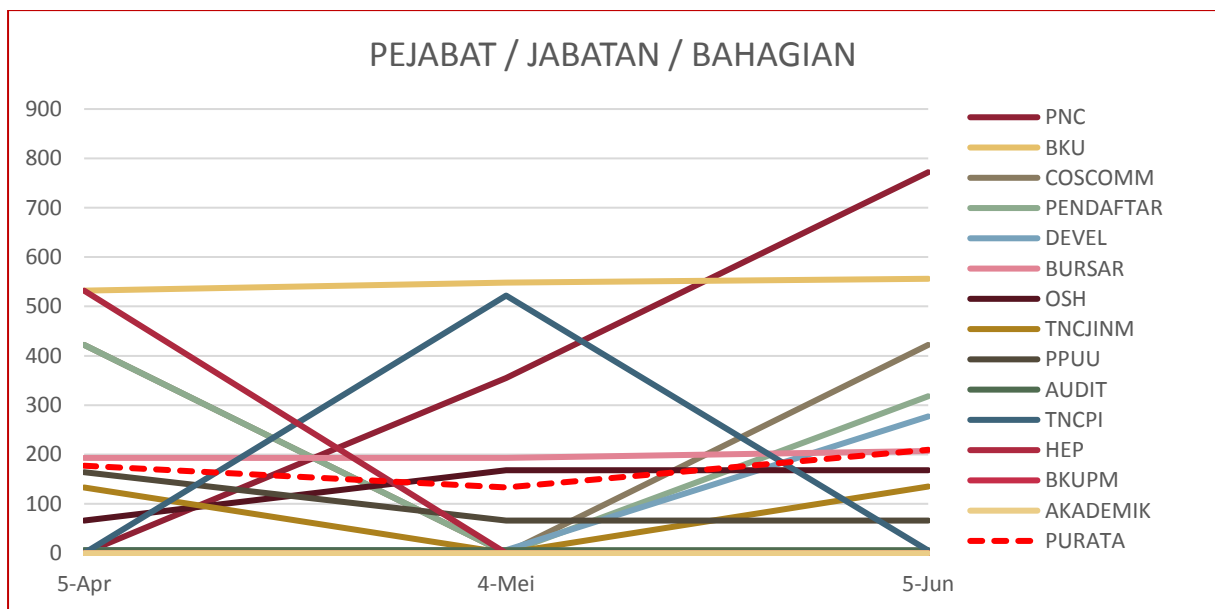

JADUAL 4.2: Data Brokenlink Institut

RAJAH 4.2: Data Brokenlink Institut

■ Tertinggi dalam bulan semasa

ALAMAT URL	5-Apr	4-Mei	5-Jun
IDEC	0	0	828
ASASI	948	1,210	806
PIC	843	783	783
RMC	768	708	744
PKKSSAAS	669	667	691
PKK	248	586	586
CIRNET	676	554	562
INTL	193	203	430
PKU	1,315	378	410
WAZAN	451	308	299
CARE	969	285	285
ALUMNI	0	211	221
CALC	0	0	176
CQA	144	0	150
CEM	450	180	147
CADE	284	160	82
PPDN	431	79	79
UCTC	328	346	10
I-SUKAN	4	4	4
PURATA	459	351	384

JADUAL 4.3: Data Brokenlink Pusat

RAJAH 4.3: Data Brokenlink Pusat

■ Tertinggi dalam bulan semasa

ALAMAT URL	5-Apr	4-Mei	5-Jun
PNC	0	355	772
BKU	532	548	556
COSCOMM	422	0	422
PENDAFTAR	422	0	318
DEVEL	6	6	277
BURSAR	193	193	207
OSH	66	168	168
TNCJINM	133	0	135
PPUU	164	66	66
AUDIT	6	6	6
TNCPI	0	522	5
HEP	532	0	0
BKUPM	0	0	0
AKADEMIK	0	0	0
PURATA	177	133	209

JADUAL 4.4: Data Brokenlink Pejabat / Jabatan / Bahagian

RAJAH 4.4: Data Brokenlink Pejabat / Jabatan / Bahagian

■ Tertinggi dalam bulan semasa

TM – Tiada Maklumat

ALAMAT URL	9-Apr	4-Mei	5-Jun
K14	225	458	470
KMR	143	143	286
K10	0	180	191
KTDI	344	348	176
KC	70	140	136
K2	22	22	132
KOSASS	114	120	124
KTP	0	0	113
K16	174	261	87
K5	1	149	1
K13	498	498	0
K11	0	301	0
K17	0	290	0
K12	0	284	0
K6	0	138	0
KPZ	28	126	0
K15	0	60	0
PURATA	95	207	101