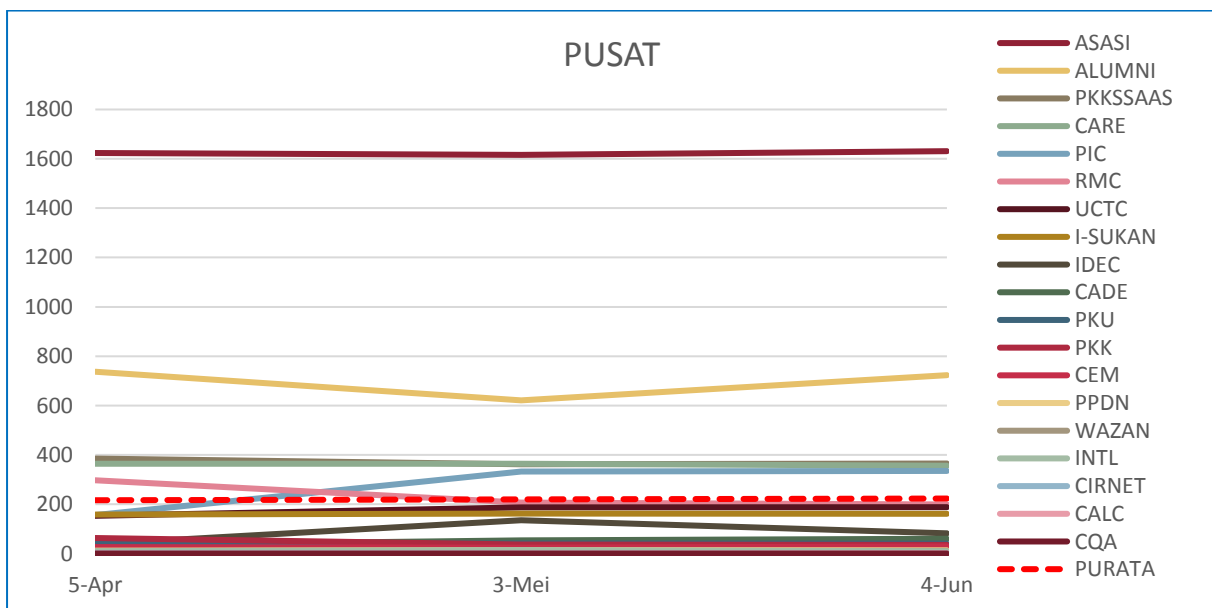

JADUAL 2.1: Data Pautan Masuk Fakulti

RAJAH 2.1: Data Pautan Masuk Fakulti

■ Tertinggi dalam bulan semasa
 TM – Tiada Maklumat

ALAMAT URL	5-Apr	3-Mei	4-Jun
INTROP	4,692	4,687	5,040
ITMA	294	7,597	1,674
IBS	677	775	723
HALAL	386	409	437
IKDPM	329	389	292
MYAGEING	176	167	165
IPSAS	177	178	131
INSPEM	88	92	89
ITAFOS	5	5	6
IKP	TM	TM	TM
PURATA	682	1,430	856

JADUAL 2.2: Data Pautan Masuk Institut

RAJAH 2.2: Data Pautan Masuk Institut

■ Tertinggi dalam bulan semasa
TM – Tiada Maklumat

ALAMAT URL	5-Apr	3-Mei	4-Jun
ASASI	1,624	1,616	1,631
ALUMNI	737	621	723
PKKSSAAS	385	362	365
CARE	364	364	356
PIC	156	333	335
RMC	297	206	199
UCTC	153	187	188
I-SUKAN	158	162	161
IDEC	38	135	82
CADE	33	53	60
PKU	40	41	40
PKK	63	37	35
CEM	26	24	29
PPDN	12	14	13
WAZAN	8	9	10
INTL	10	14	9
CIRNET	2	1	1
CALC	TM	TM	1
CQA	TM	TM	TM
PURATA	216	220	223

JADUAL 2.3: Data Pautan Masuk Pusat

RAJAH 2.3: Data Pautan Masuk Pusat

■ Tertinggi dalam bulan semasa
TM – Tiada Maklumat

ALAMAT URL	6-Apr	3-Mei	4-Jun
AKADEMIK	3,719	3,731	3,794
PENDAFTAR	203	1,014	1,093
HEP	891	791	790
OSH	72	114	121
PNC	48	51	54
AUDIT	54	53	53
BURSAR	57	33	34
BKU	91	33	33
DEVEL	37	35	32
TNCPI	41	27	23
TNCJINM	TM	12	13
COSCOMM	7	7	5
PPUU	2	2	3
BKUPM	1	1	1
PURATA	373	422	432

JADUAL 2.4: Data Pautan Masuk Pejabat / Jabatan / Bahagian

RAJAH 2.4: Data Pautan Masuk Pejabat / Jabatan / Bahagian

■ Tertinggi dalam bulan semasa

ALAMAT URL	9-Apr	4-Mei	4-Jun
K17	412	413	411
K5	146	147	149
K11	145	145	146
KTDI	145	147	141
K12	131	130	129
KC	107	105	106
K13	101	101	99
K6	90	90	88
K10	90	90	88
KTP	88	88	87
KMR	82	82	82
K16	64	62	63
KPZ	18	37	35
K2	32	30	34
K14	7	6	7
K15	6	8	6
KOSASS	2	2	0
PURATA	98	99	98