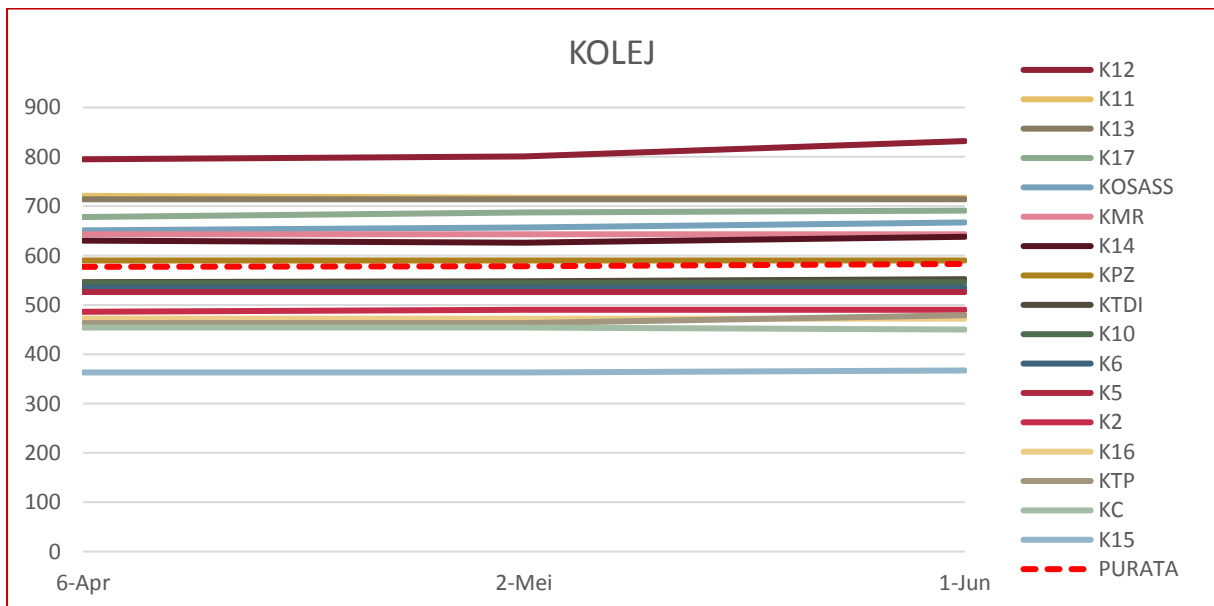

JADUAL 1.4: Data Saiz Pejabat / Jabatan / Bahagian

RAJAH 1.4: Data Saiz Pejabat / Jabatan / Bahagian

■ Tertinggi dalam bulan semasa

ALAMAT URL	6-Apr	2-Mei	1-Jun
K12	795	801	832
K11	721	717	717
K13	714	714	714
K17	678	687	691
KOSASS	651	657	667
KMR	643	643	643
K14	630	626	638
KPZ	590	590	590
KTDI	546	548	552
K10	544	544	546
K6	535	535	535
K5	526	526	526
K2	486	490	490
K16	472	472	472
KTP	463	463	479
KC	454	454	450
K15	363	363	367
PURATA	577	578	583

JADUAL 1.5: Data Saiz Kolej

RAJAH 1.5: Data Saiz Kolej

■ Tertinggi dalam bulan semasa

ALAMAT URL	6-Apr	2-Mei	1-Jun
SCIENCEPARK	1,807	1,813	1,869
SGS	1,971	2,001	1,467
TPU	927	933	941
LIB	871	881	857
SUKAN	767	767	767
PENERBIT	506	503	503
PALAPES	355	355	355
HPUPM	283	283	283
PURATA	936	818	880