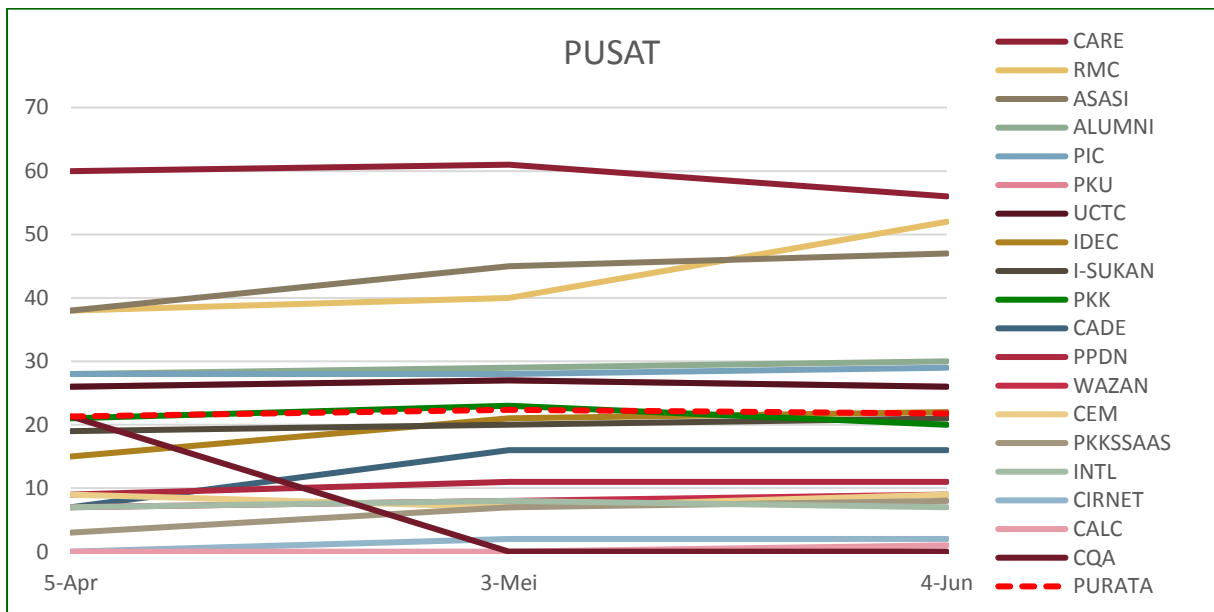

DOMAIN

RAJAH 3.3 (a): Data Domain Pusat