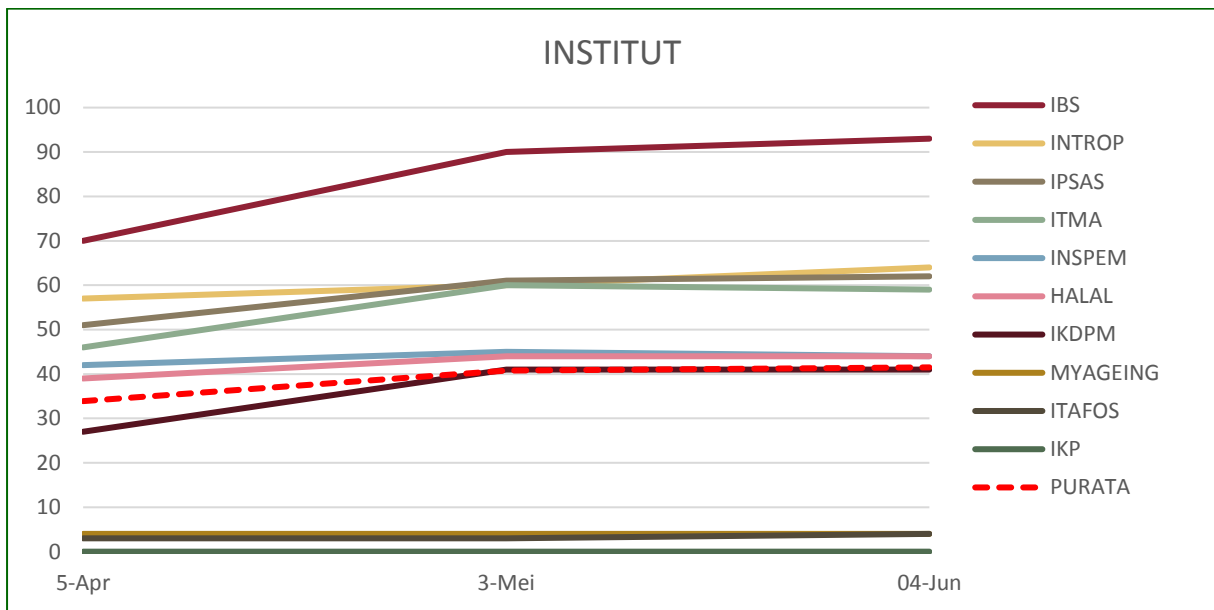

DOMAIN

RAJAH 3.2 (a): Data Domain Institut