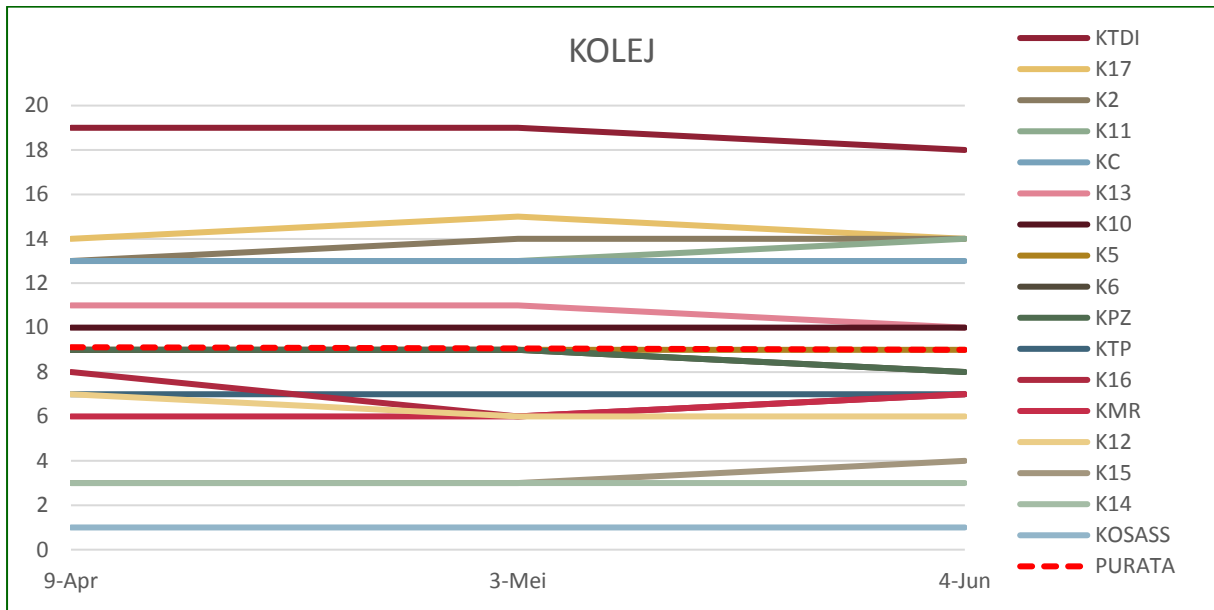

DOMAIN

RAJAH 3.5 (a): Data Domain Kolej