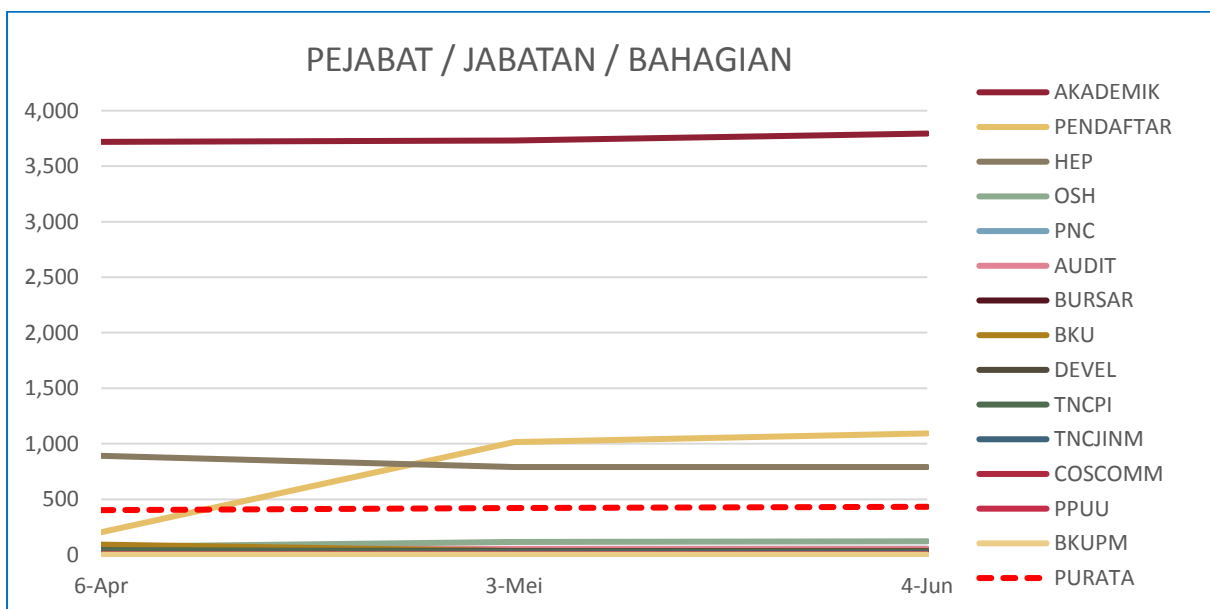

JADUAL 2.2: Data Pautan Masuk Institut

RAJAH 2.2: Data Pautan Masuk Institut

■ Tertinggi dalam bulan semasa
TM – Tiada Maklumat

ALAMAT URL	5-Apr	3-Mei	4-Jun
ASASI	1,624	1,616	1,631
ALUMNI	737	621	723
PKKSSAAS	385	362	365
CARE	364	364	356
PIC	156	333	335
RMC	297	206	199
UCTC	153	187	188
I-SUKAN	158	162	161
IDEC	38	135	82
CADE	33	53	60
PKU	40	41	40
PKK	63	37	35
CEM	26	24	29
PPDN	12	14	13
WAZAN	8	9	10
INTL	10	14	9
CIRNET	2	1	1
CALC	TM	TM	1
CQA	TM	TM	TM
PURATA	216	220	223

JADUAL 2.3: Data Pautan Masuk Pusat

RAJAH 2.3: Data Pautan Masuk Pusat

■ Tertinggi dalam bulan semasa
TM – Tiada Maklumat

ALAMAT URL	6-Apr	3-Mei	4-Jun
AKADEMIK	3,719	3,731	3,794
PENDAFTAR	203	1,014	1,093
HEP	891	791	790
OSH	72	114	121
PNC	48	51	54
AUDIT	54	53	53
BURSAR	57	33	34
BKU	91	33	33
DEVEL	37	35	32
TNCPI	41	27	23
TNCJINM	TM	12	13
COSCOMM	7	7	5
PPUU	2	2	3
BKUPM	1	1	1
PURATA	373	422	432

JADUAL 2.4: Data Pautan Masuk Pejabat / Jabatan / Bahagian

RAJAH 2.4: Data Pautan Masuk Pejabat / Jabatan / Bahagian

■ Tertinggi dalam bulan semasa

ALAMAT URL	9-Apr	4-Mei	4-Jun
K17	412	413	411
K5	146	147	149
K11	145	145	146
KTDI	145	147	141
K12	131	130	129
KC	107	105	106
K13	101	101	99
K6	90	90	88
K10	90	90	88
KTP	88	88	87
KMR	82	82	82
K16	64	62	63
KPZ	18	37	35
K2	32	30	34
K14	7	6	7
K15	6	8	6
KOSASS	2	2	0
PURATA	98	99	98

JADUAL 2.5: Data Pautan Masuk Kolej

RAJAH 2.5: Data Pautan Masuk Kolej

■ Tertinggi dalam bulan semasa
TM – Tiada Maklumat

ALAMAT URL	5-Apr	4-Mei	4-Jun
LIB	24,293	24,101	12,991
PENERBIT	2,459	2,462	2,128
SGS	2,468	2,387	2,493
TPU	1,129	1,153	1,168
SCIENCEPARK	492	480	487
SUKAN	237	235	236
PALAPES	78	78	78
HPUPM	TM	TM	TM
PURATA	3,895	3,862	2,448