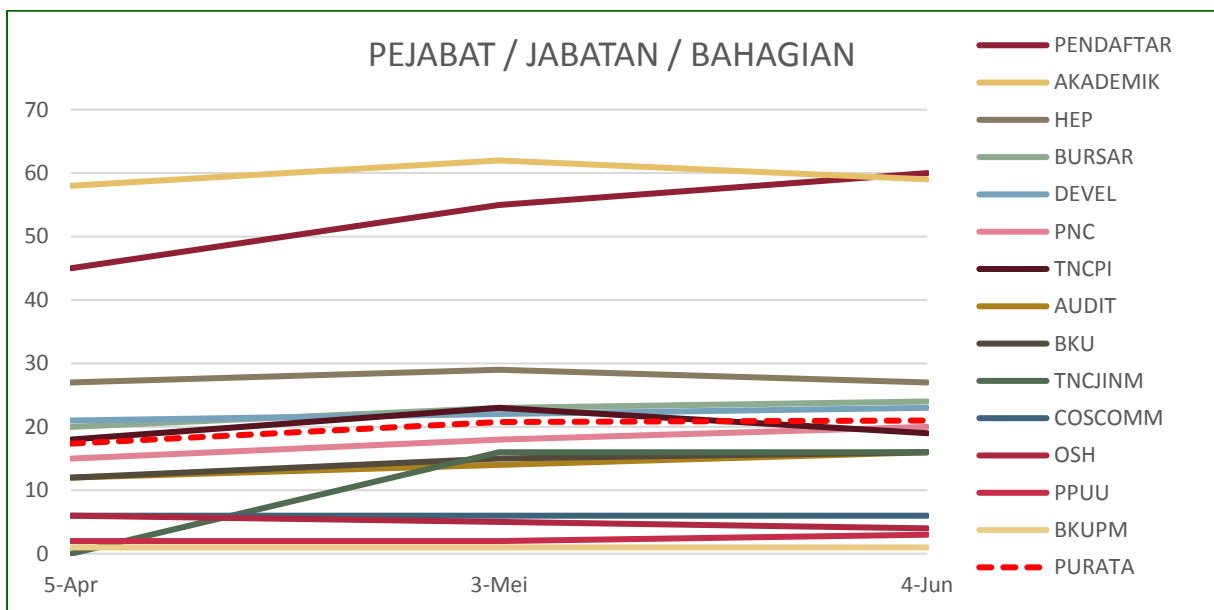

SUBNETS

RAJAH 3.4 (b): Data Subnets Pejabat / Jabatan / Bahagian