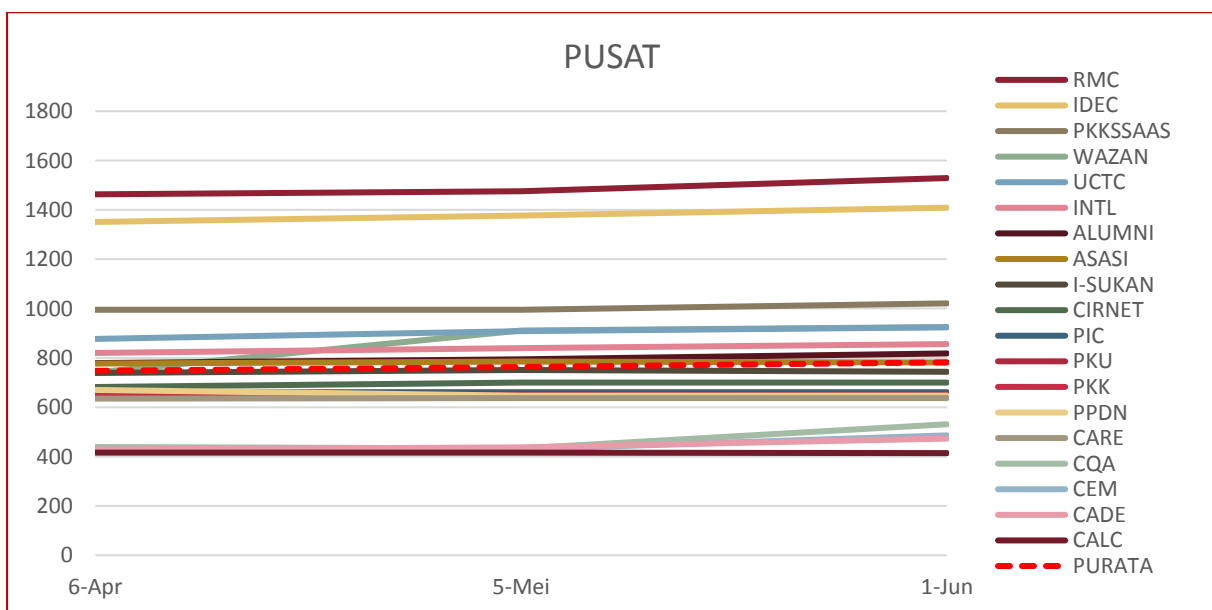

JADUAL 1.2: Data Saiz Institut

RAJAH 1.2: Data Saiz Institut

■ Tertinggi dalam bulan semasa

ALAMAT URL	6-Apr	5-Mei	1-Jun
RMC	1,463	1,475	1,529
IDEC	1,351	1,377	1,409
PKKSSAAS	995	995	1,021
WAZAN	741	911	925
UCTC	877	909	924
INTL	820	840	856
ALUMNI	779	794	818
ASASI	777	785	781
I-SUKAN	739	751	744
CIRNET	682	700	700
PIC	661	661	661
PKU	654	654	652
PKK	646	646	650
PPDN	670	647	647
CARE	635	637	637
CQA	439	433	531
CEM	428	430	486
CADE	429	437	473
CALC	416	416	414
PURATA	747	763	782

JADUAL 1.3: Data Saiz Pusat

RAJAH 1.3: Data Saiz Pusat

■ Tertinggi dalam bulan semasa

ALAMAT URL	6-Apr	5-Mei	1-Jun
TNCPI	1,259	1,259	1,367
BURSAR	1,182	1,260	1,292
PNC	1,055	1,110	1,168
COSCOMM	1,103	1,107	1,107
PENDAFTAR	984	1,038	1,090
HEP	929	978	1,009
AUDIT	791	799	801
AKADEMIK	765	767	771
DEVEL	688	682	682
PPUU	610	610	610
OSH	479	483	483
TNCJINM	459	459	461
BKU	411	415	419
BKUPM	293	293	289
PURATA	786	804	825