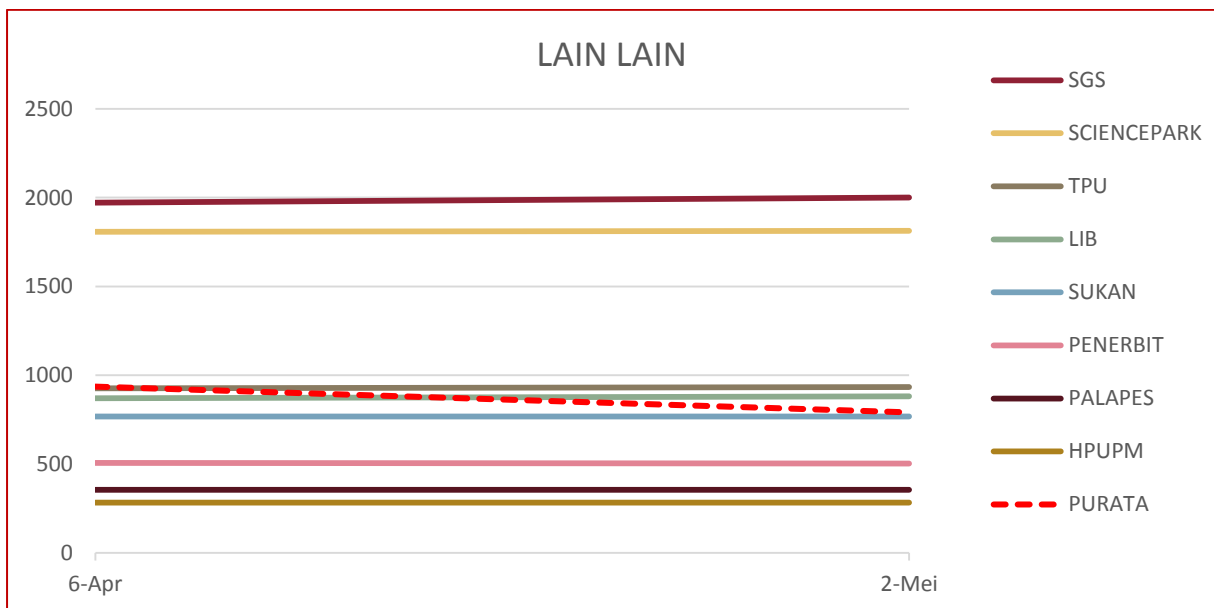

■ Tertinggi dalam bulan semasa

JADUAL 1.5: Data Saiz Kolej

RAJAH 1.5: Data Saiz Kolej

ALAMAT URL	6-Apr	2-Mei
SGS	1,971	2,001
SCIENCEPARK	1,807	1,813
TPU	927	933
LIB	871	881
SUKAN	767	767
PENERBIT	506	503
PALAPES	355	355
HPUPM	283	283
PURATA	936	791

■ Tertinggi dalam bulan semasa

JADUAL 1.6: Data Saiz Lain-lain

RAJAH 1.6: Data Saiz Lain-lain

2.0

DATA LAMAN WEB PTJ: PAUTAN MASUK (BACKLINK)

SUMBER DATA: <http://www.ahrefs.com>

DATA LAMAN WEB UPM

9,478,993