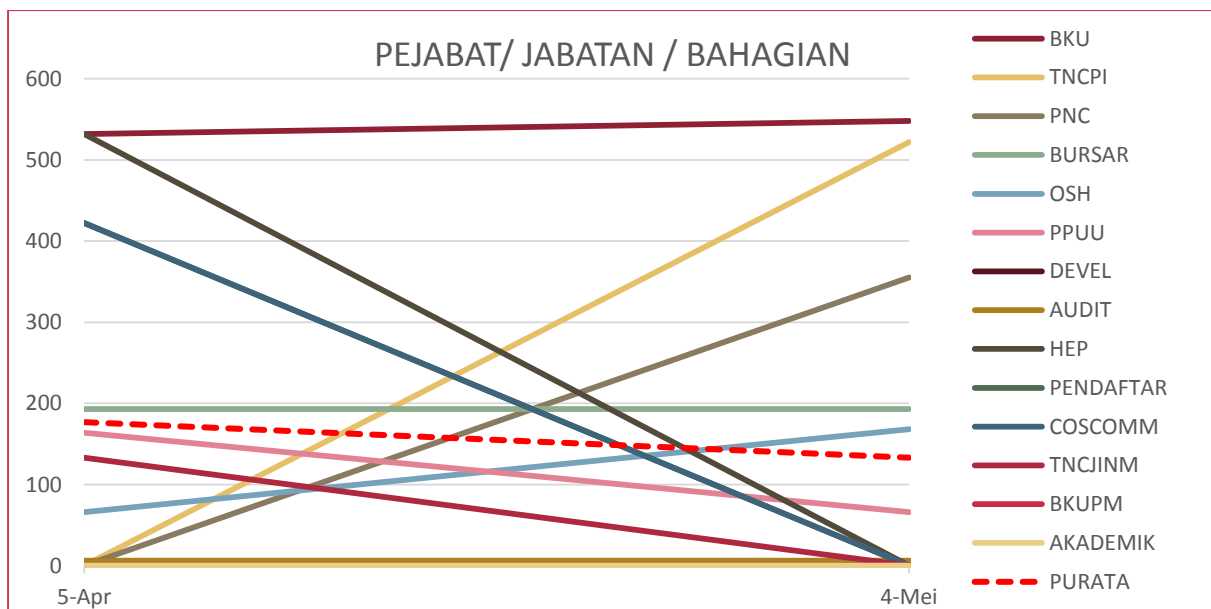

■ Tertinggi dalam bulan semasa
 TM – Tiada Maklumat

JADUAL 4.2: Data Brokenlink Institut

RAJAH 4.2: Data Brokenlink Institut

ALAMAT URL	5-Apr	4-Mei
ASASI	948	1,210
PIC	843	783
RMC	768	708
PKKSSAAS	669	667
PKK	248	586
CIRNET	676	554
PKU	1,315	378
UCTC	328	346
WAZAN	451	308
CARE	969	285
ALUMNI	0	211
INTL	193	203
CEM	450	180
CADE	284	160
PPDN	431	79
I-SUKAN	4	4
CQA	144	0
IDEC	0	0
CALC	0	0
PURATA	459	351

■ Tertinggi dalam bulan semasa

JADUAL 4.3: Data Brokenlink Pusat

RAJAH 4.3: Data Brokenlink Pusat

ALAMAT URL	5-Apr	4-Mei
BKU	532	548
TNCPI	0	522
PNC	0	355
BURSAR	193	193
OSH	66	168
PPUU	164	66
DEVEL	6	6
AUDIT	6	6
HEP	532	0
PENDAFTAR	422	0
COSCOMM	422	0
TNCJINM	133	0
BKUPM	0	0
AKADEMIK	0	0
PURATA	177	133

■ Tertinggi dalam bulan semasa

JADUAL 4.4: Data Brokenlink Pejabat / Jabatan / Bahagian

RAJAH 4.4: Data Brokenlink Pejabat / Jabatan / Bahagian

ALAMAT URL	9-Apr	4-Mei
K13	498	498
K14	225	458
KTDI	344	348
K11	0	301
K17	0	290
K12	0	284
K16	174	261
K10	0	180
K5	1	149
KMR	143	143
KC	70	140
K6	0	138
KPZ	28	126
KOSASS	114	120
K15	0	60
K2	22	22
KTP	0	0
PURATA	95	207

■ Tertinggi dalam bulan semasa

TM – Tiada Maklumat

JADUAL 4.5: Data Brokenlink Kolej

RAJAH 4.5: Data Brokenlink Kolej

ALAMAT URL	5-Apr	5-Mei
SGS	12	1,832
SUKAN	746	373
TPU	311	317
PALAPES	70	70
PENERBIT	0	6
SCIENCEPARK	8	6
LIB	310	2
HPUPM	TM	0
PURATA	183	326