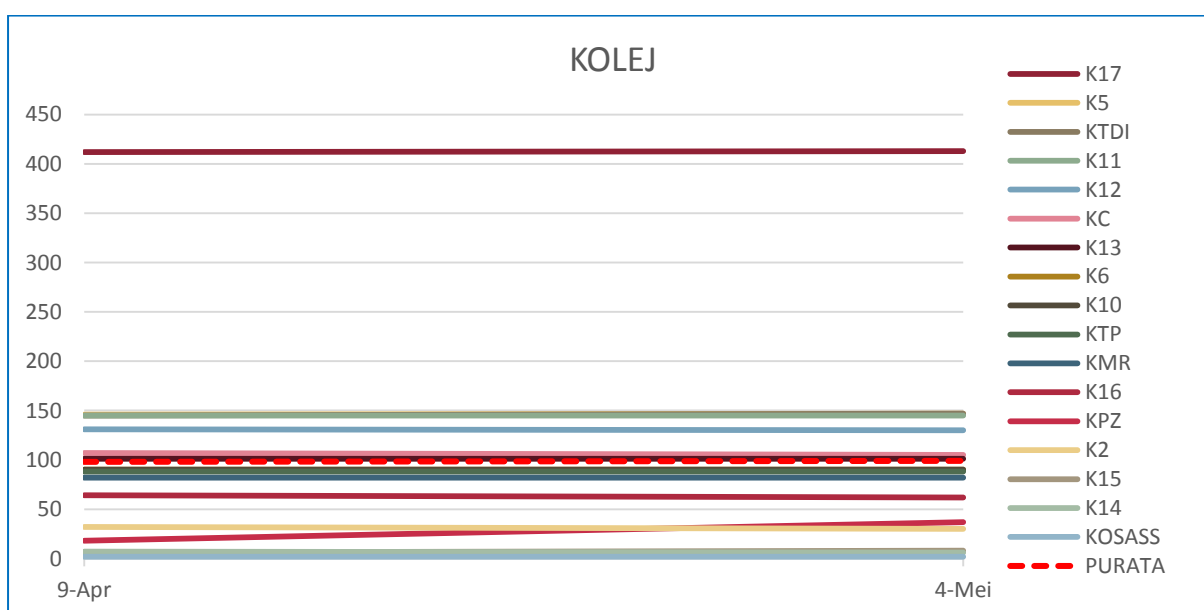

■ Tertinggi dalam bulan semasa
TM – Tiada Maklumat

JADUAL 2.3: Data Pautan Masuk Pusat

RAJAH 2.3: Data Pautan Masuk Pusat

ALAMAT URL	6-Apr	3-Mei
AKADEMIK	3,719	3,731
PENDAFTAR	203	1,014
HEP	891	791
OSH	72	114
AUDIT	54	53
PNC	48	51
DEVEL	37	35
BKU	91	33
BURSAR	57	33
TNCPI	41	27
TNCJINM	TM	12
COSCOMM	7	7
PPUU	2	2
BKUPM	1	1
PURATA	373	422

■ Tertinggi dalam bulan semasa
TM – Tiada Maklumat

JADUAL 2.4: Data Pautan Masuk Pejabat / Jabatan / Bahagian

RAJAH 2.4: Data Pautan Masuk Pejabat / Jabatan / Bahagian

ALAMAT URL	9-Apr	3-Mei
K17	412	413
K5	146	147
KTDI	145	147
K11	145	145
K12	131	130
KC	107	105
K13	101	101
K6	90	90
K10	90	90
KTP	88	88
KMR	82	82
K16	64	62
KPZ	18	37
K2	32	30
K15	6	8
K14	7	6
KOSASS	2	2
PURATA	98	99

■ Tertinggi dalam bulan semasa

JADUAL 2.5: Data Pautan Masuk Kolej

RAJAH 2.5: Data Pautan Masuk Kolej

ALAMAT URL	5-Apr	4-Mei
LIB	24,293	24,101
PENERBIT	2,459	2,462
SGS	2,468	2,387
TPU	1,129	1,153
SCIENCEPARK	492	480
SUKAN	237	235
PALAPES	78	78
HPUPM	TM	TM
PURATA	3,895	3,862