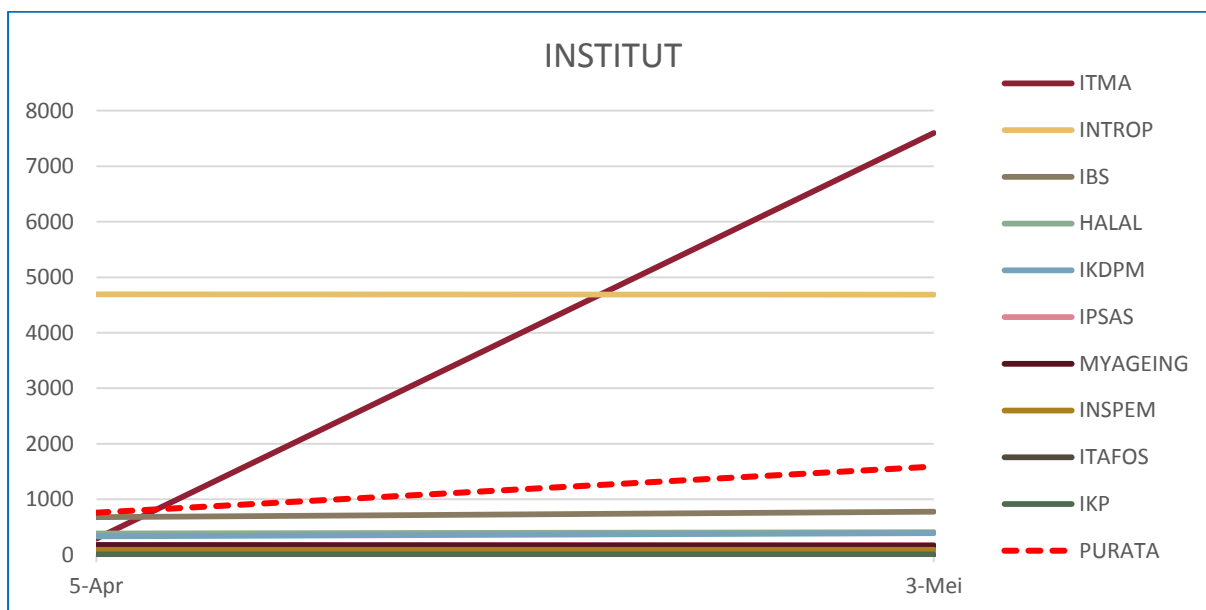

■ Tertinggi dalam bulan semasa
TM – Tiada Maklumat

JADUAL 2.1: Data Pautan Masuk Fakulti

RAJAH 2.1: Data Pautan Masuk Fakulti

ALAMAT URL	5-Apr	3-Mei
ITMA	294	7,597
INTROP	4,692	4,687
IBS	677	775
HALAL	386	409
IKDPM	329	389
IPSAS	177	178
MYAGEING	176	167
INSPEM	88	92
ITAFOS	5	5
IKP	TM	TM
PURATA	682	1,430

■ Tertinggi dalam bulan semasa
TM – Tiada Maklumat

JADUAL 2.2: Data Pautan Masuk Institut

RAJAH 2.2: Data Pautan Masuk Institut

ALAMAT URL	5-Apr	3-Mei
ASASI	1,624	1,616
ALUMNI	737	621
CARE	364	364
PKKSSAAS	385	362
PIC	156	333
RMC	297	206
UCTC	153	187
I-SUKAN	158	162
IDEC	38	135
CADE	33	53
PKU	40	41
PKK	63	37
CEM	26	24
PPDN	12	14
INTL	10	14
WAZAN	8	9
CIRNET	2	1
CALC	TM	TM
CQA	TM	TM
PURATA	216	220

■ Tertinggi dalam bulan semasa
TM – Tiada Maklumat

JADUAL 2.3: Data Pautan Masuk Pusat

RAJAH 2.3: Data Pautan Masuk Pusat

ALAMAT URL	6-Apr	3-Mei
AKADEMIK	3,719	3,731
PENDAFTAR	203	1,014
HEP	891	791
OSH	72	114
AUDIT	54	53
PNC	48	51
DEVEL	37	35
BKU	91	33
BURSAR	57	33
TNCPI	41	27
TNCJINM	TM	12
COSCOMM	7	7
PPUU	2	2
BKUPM	1	1
PURATA	373	422