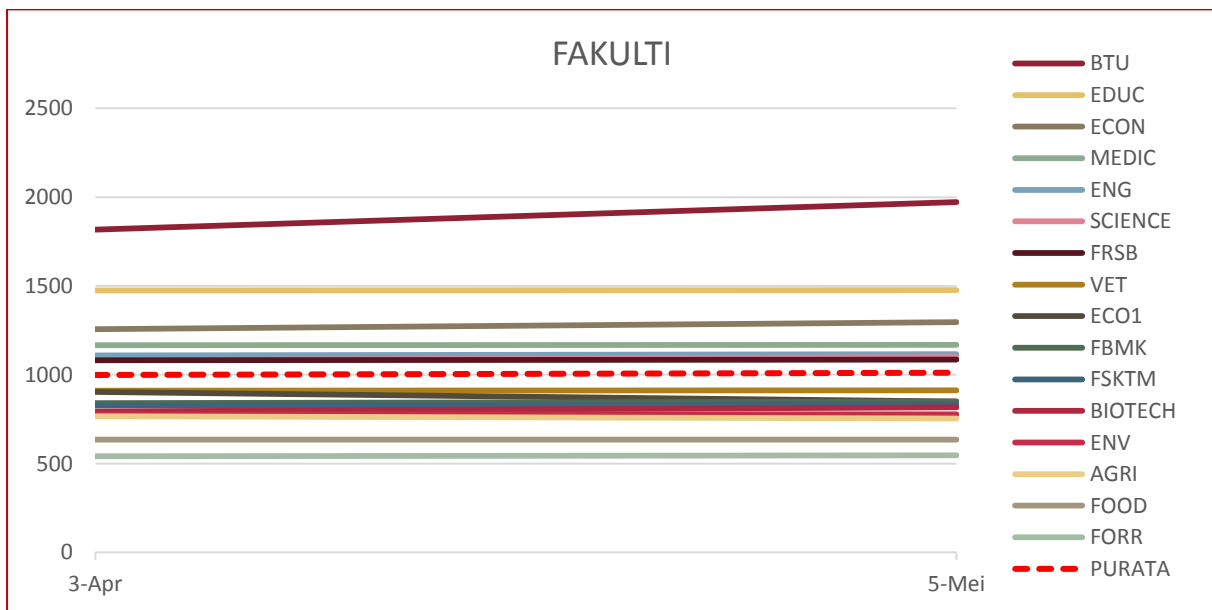

ALAMAT URL	3-Apr	5-Mei
BTU	1,817	1,973
EDUC	1,475	1,477
ECON	1,256	1,296
MEDIC	1,167	1,169
ENG	1,108	1,116
SCIENCE	1,082	1,100
FRSB	1,081	1,085
VET	910	912
ECO1	903	849
FBMK	840	850
FSKTM	827	831
BIOTECH	794	816
ENV	777	777
AGRI	767	753
FOOD	635	635
FORR	542	546
PURATA	999	1,012

■ Tertinggi dalam bulan semasa

JADUAL 1.1: Data Saiz Fakulti

RAJAH 1.1: Data Saiz Fakulti