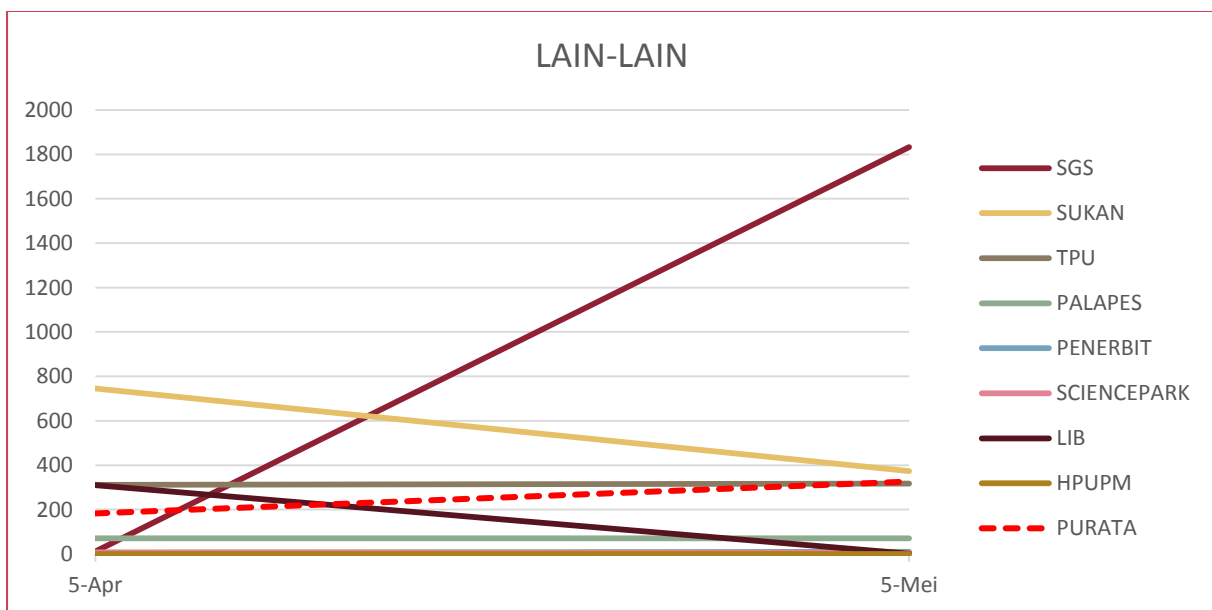

ALAMAT URL	5-Apr	5-Mei
SGS	12	1,832
SUKAN	746	373
TPU	311	317
PALAPES	70	70
PENERBIT	0	6
SCIENCEPARK	8	6
LIB	310	2
HPUPM	TM	0
PURATA	183	326

■ Tertinggi dalam bulan semasa
TM – Tiada Maklumat

JADUAL 4.6: Data Brokenlink Lain-lain

RAJAH 4.6: Data Brokenlink Lain-lain