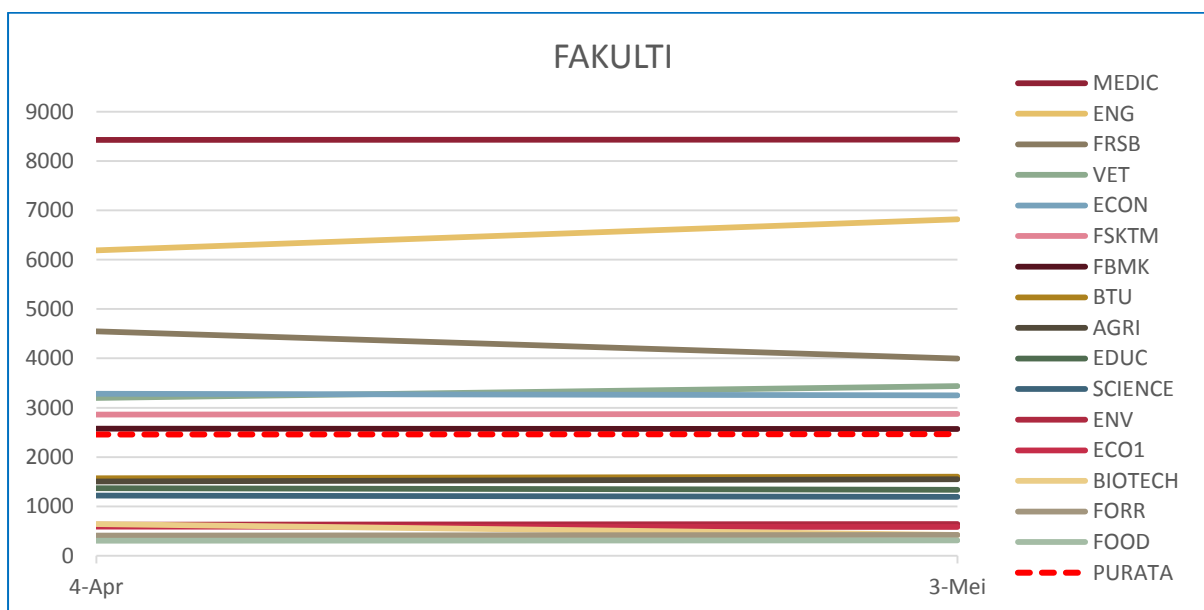

ALAMAT URL	4-Apr	3-Mei
MEDIC	8,426	8,435
ENG	6,191	6,817
FRSB	4,549	3,998
VET	3,200	3,435
ECON	3,282	3,247
FSKTM	2,858	2,871
FBMK	2,573	2,569
BTU	1,570	1,601
AGRI	1,508	1,553
EDUC	1,366	1,337
SCIENCE	1,217	1,194
ENV	629	643
ECO1	593	585
BIOTECH	645	419
FORR	411	419
FOOD	303	308
PURATA	2,458	2,464

■ Tertinggi dalam bulan semasa
TM – Tiada Maklumat

JADUAL 2.1: Data Pautan Masuk Fakulti

RAJAH 2.1: Data Pautan Masuk Fakulti