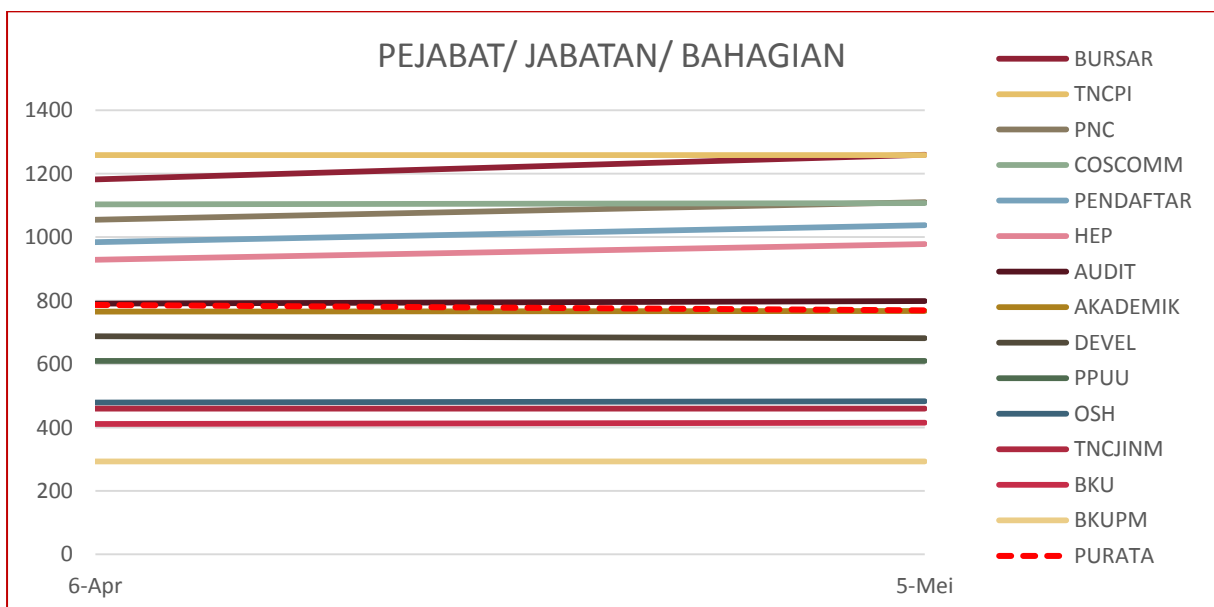

■ Tertinggi dalam bulan semasa

JADUAL 1.3: Data Saiz Pusat

RAJAH 1.3: Data Saiz Pusat

ALAMAT URL	6-Apr	5-Mei
BURSAR	1,182	1,260
TNCPI	1,259	1,259
PNC	1,055	1,110
COSCOMM	1,103	1,107
PENDAFTAR	984	1,038
HEP	929	978
AUDIT	791	799
AKADEMIK	765	767
DEVEL	688	682
PPUU	610	610
OSH	479	483
TNCJINM	459	459
BKU	411	415
BKUPM	293	293
PURATA	786	769

■ Tertinggi dalam bulan semasa

JADUAL 1.4: Data Saiz Pejabat / Jabatan / Bahagian

RAJAH 1.4: Data Saiz Pejabat / Jabatan / Bahagian

ALAMAT URL	6-Apr	2-Mei
K12	795	801
K11	721	717
K13	714	714
K17	678	687
KOSASS	651	657
KMR	643	643
K14	630	626
KPZ	590	590
KTDI	546	548
K10	544	544
K6	535	535
K5	526	526
K2	486	490
K16	472	472
KTP	463	463
KC	454	454
K15	363	363
PURATA	577	578