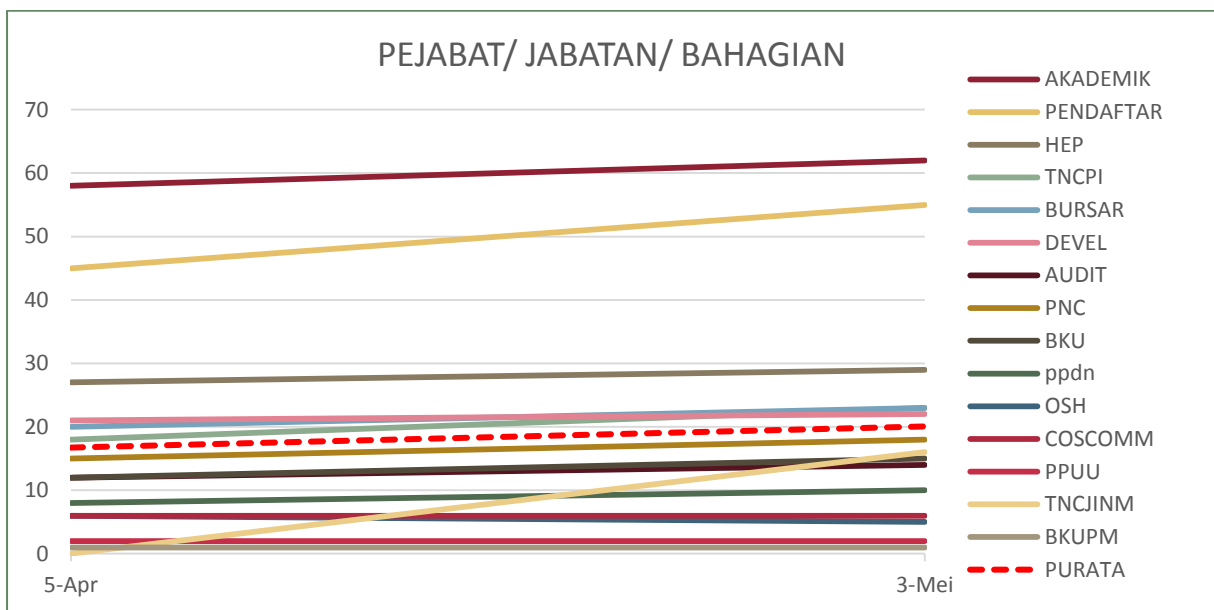

SUBNETS

RAJAH 3.4 (b): Data Subnets Pejabat / Jabatan / Bahagian