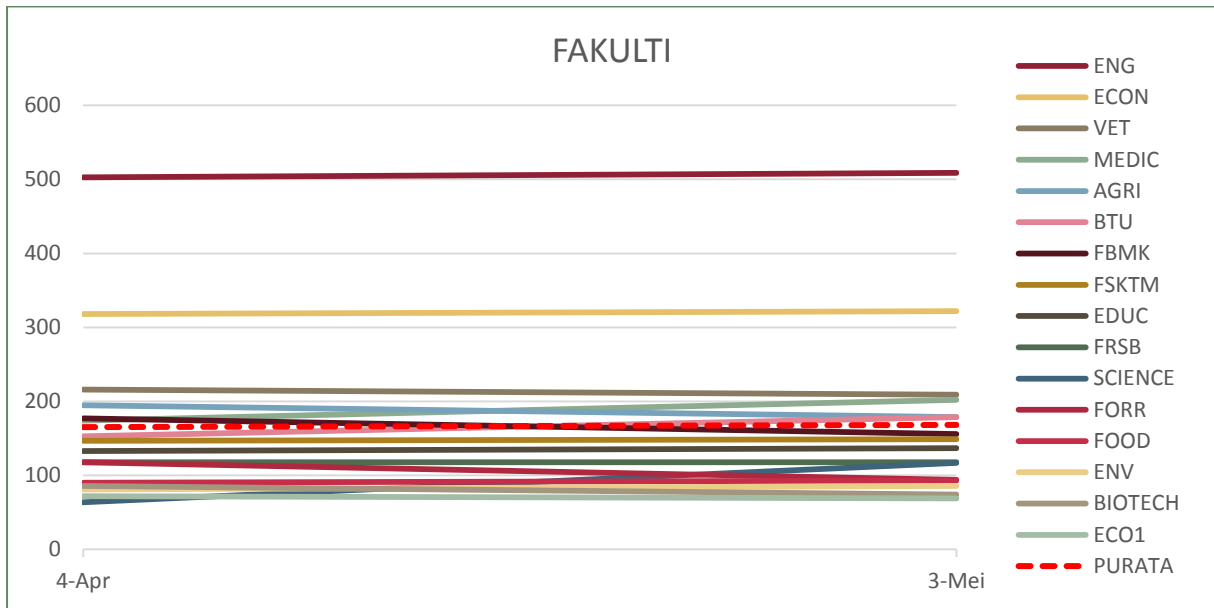

DOMAIN

RAJAH 3.1 (a): Data Domain Fakulti