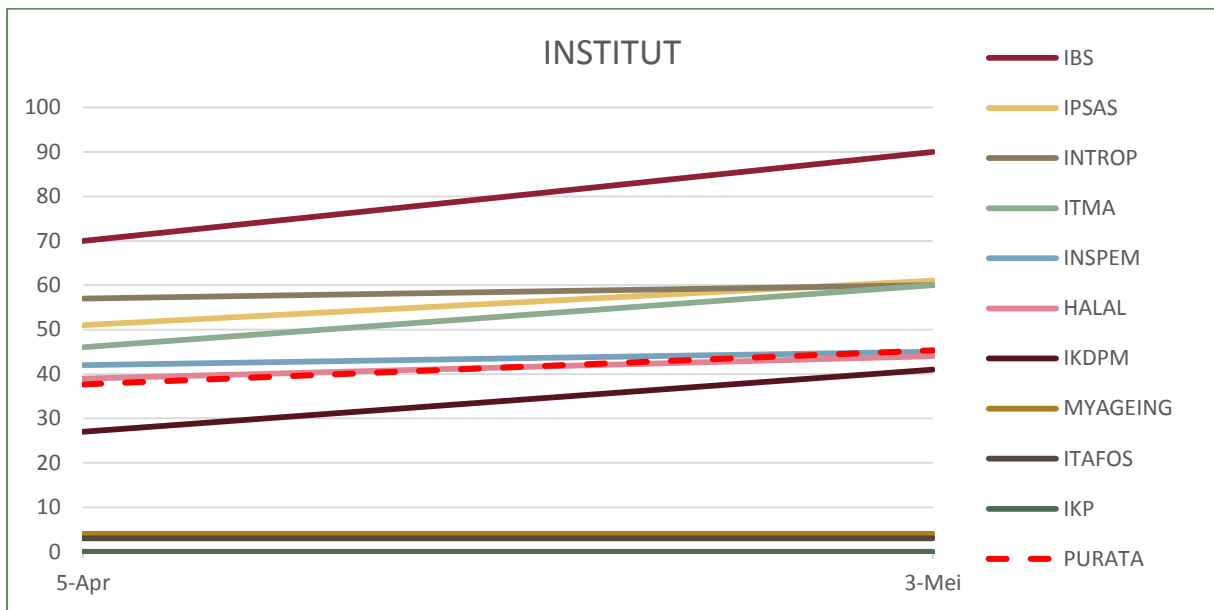

DOMAIN

RAJAH 3.2 (a): Data Domain Institut