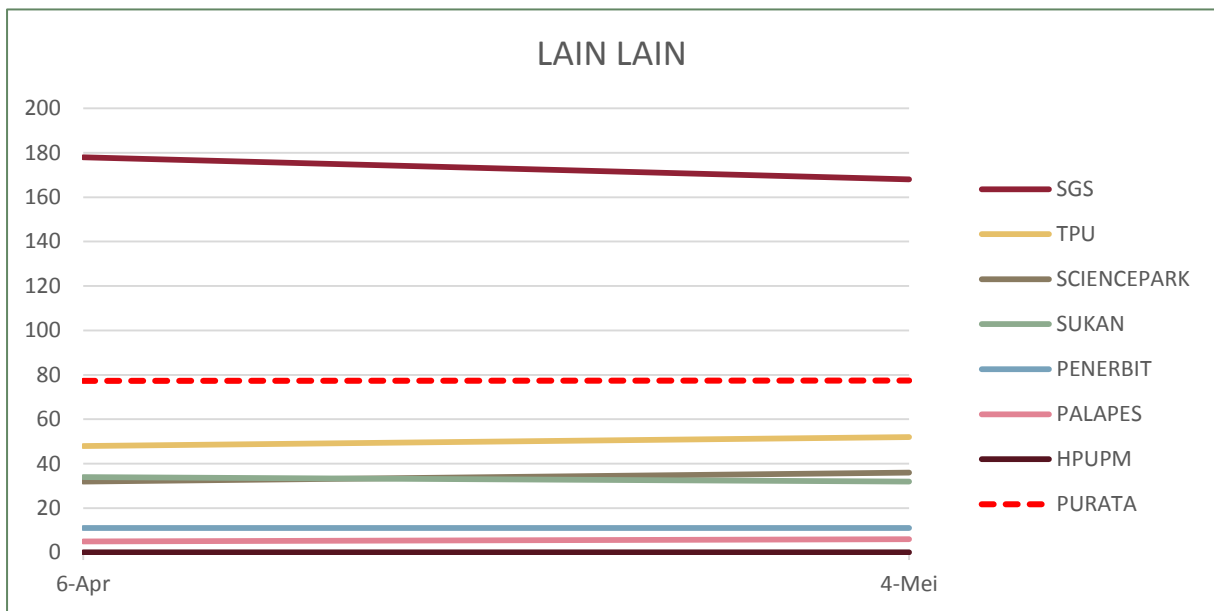

DOMAIN

RAJAH 3.6 (a): Data Domain Lain-lain