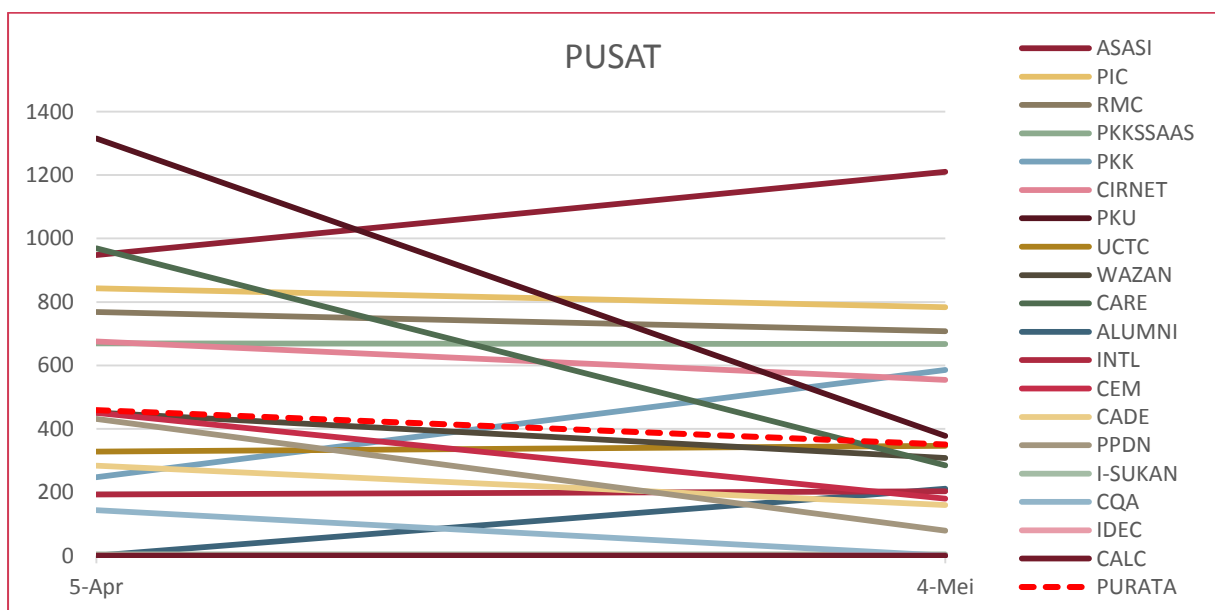

■ Tertinggi dalam bulan semasa
 TM – Tiada Maklumat

JADUAL 4.2: Data Brokenlink Institut

RAJAH 4.2: Data Brokenlink Institut

ALAMAT URL	5-Apr	4-Mei
ASASI	948	1,210
PIC	843	783
RMC	768	708
PKKSSAAS	669	667
PKK	248	586
CIRNET	676	554
PKU	1,315	378
UCTC	328	346
WAZAN	451	308
CARE	969	285
ALUMNI	0	211
INTL	193	203
CEM	450	180
CADE	284	160
PPDN	431	79
I-SUKAN	4	4
CQA	144	0
IDEC	0	0
CALC	0	0
PURATA	459	351

■ Tertinggi dalam bulan semasa

JADUAL 4.3: Data Brokenlink Pusat

RAJAH 4.3: Data Brokenlink Pusat

ALAMAT URL	5-Apr	4-Mei
BKU	532	548
TNCPI	0	522
PNC	0	355
BURSAR	193	193
OSH	66	168
PPUU	164	66
DEVEL	6	6
AUDIT	6	6
HEP	532	0
PENDAFTAR	422	0
COSCOMM	422	0
TNCJINM	133	0
BKUPM	0	0
AKADEMIK	0	0
PURATA	177	133