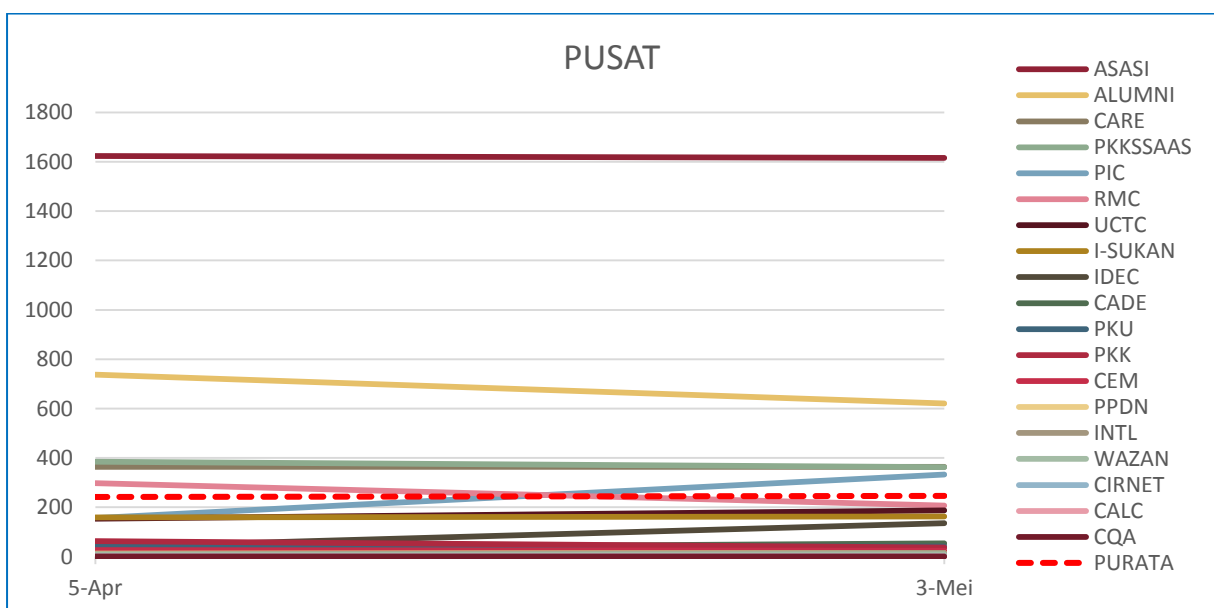

■ Tertinggi dalam bulan semasa
TM – Tiada Maklumat

JADUAL 2.2: Data Pautan Masuk Institut

RAJAH 2.2: Data Pautan Masuk Institut

ALAMAT URL	5-Apr	3-Mei
ASASI	1,624	1,616
ALUMNI	737	621
CARE	364	364
PKKSSAAS	385	362
PIC	156	333
RMC	297	206
UCTC	153	187
I-SUKAN	158	162
IDEC	38	135
CADE	33	53
PKU	40	41
PKK	63	37
CEM	26	24
PPDN	12	14
INTL	10	14
WAZAN	8	9
CIRNET	2	1
CALC	TM	TM
CQA	TM	TM
PURATA	216	220

■ Tertinggi dalam bulan semasa
TM – Tiada Maklumat

JADUAL 2.3: Data Pautan Masuk Pusat

RAJAH 2.3: Data Pautan Masuk Pusat

ALAMAT URL	6-Apr	3-Mei
AKADEMIK	3,719	3,731
PENDAFTAR	203	1,014
HEP	891	791
OSH	72	114
AUDIT	54	53
PNC	48	51
DEVEL	37	35
BKU	91	33
BURSAR	57	33
TNCPI	41	27
TNCJINM	TM	12
COSCOMM	7	7
PPUU	2	2
BKUPM	1	1
PURATA	373	422