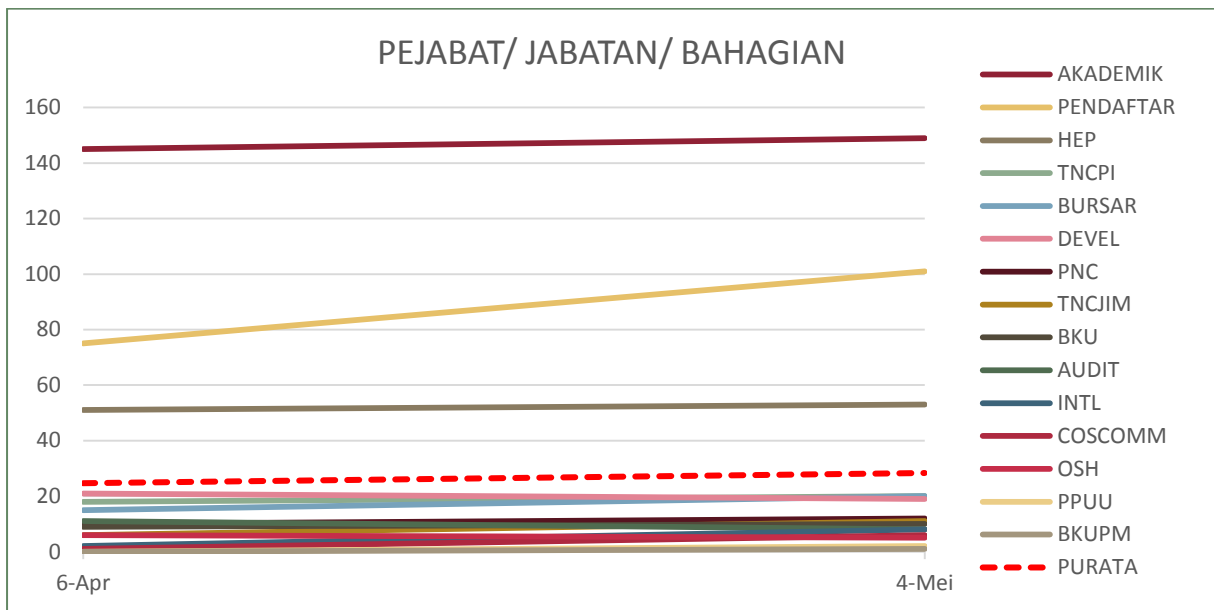

DOMAIN

RAJAH 3.4 (a): Data Domain Pejabat / Jabatan / Bahagian