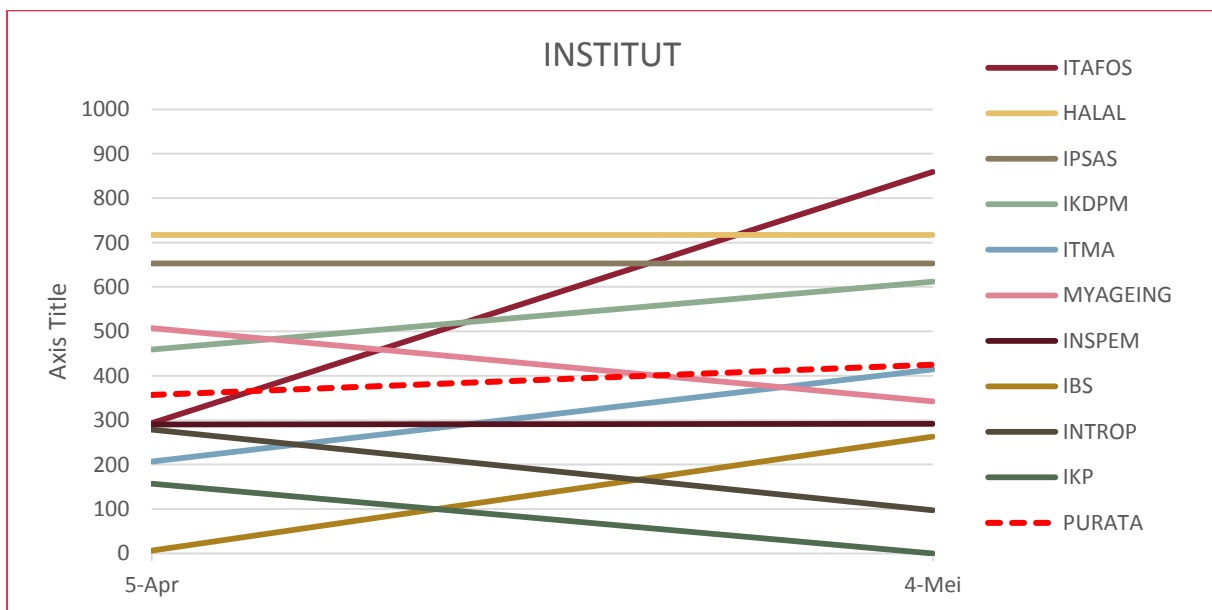

ALAMAT URL	5-Apr	4-Mei
ITAFOS	293	859
HALAL	717	717
IPSAS	653	653
IKDPM	459	612
ITMA	207	414
MYAGEING	507	342
INSPEM	290	292
IBS	6	263
INTROP	279	97
IKP	157	0
PURATA	357	425

■ Tertinggi dalam bulan semasa
TM – Tiada Maklumat

JADUAL 4.2: Data Brokenlink Institut

RAJAH 4.2: Data Brokenlink Institut