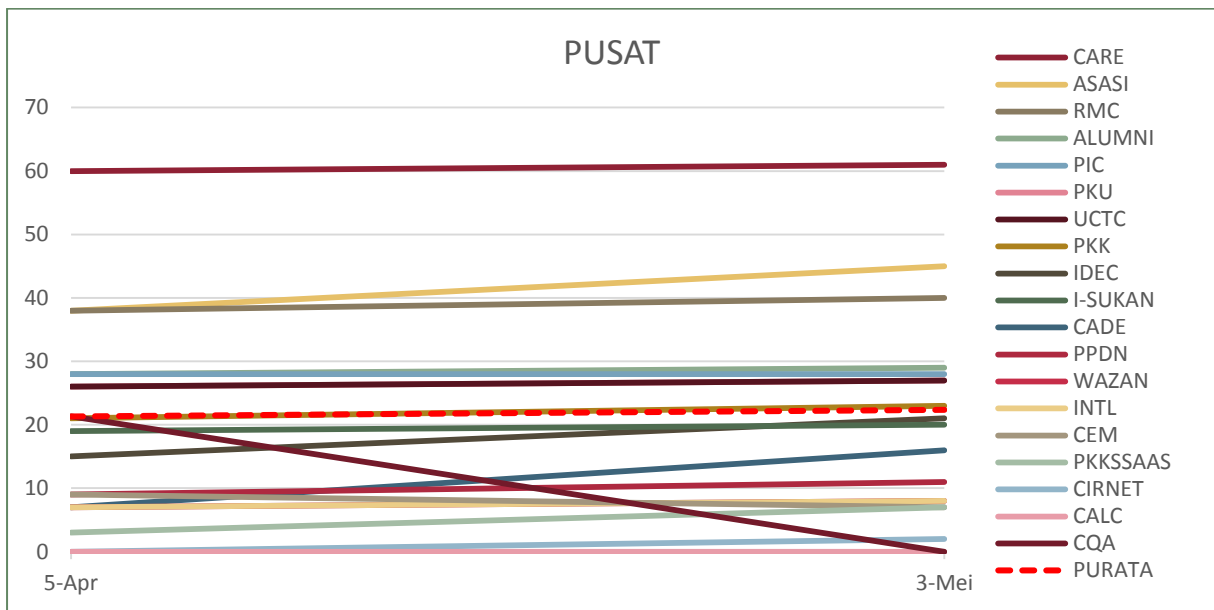

DOMAIN

RAJAH 3.3 (a): Data Domain Pusat