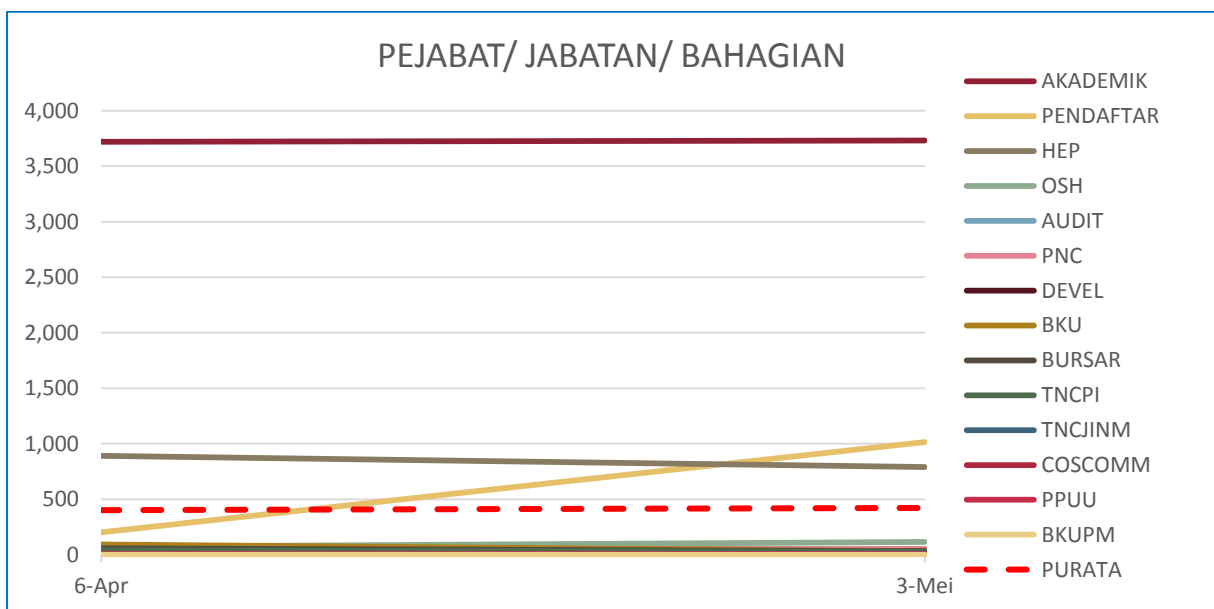

■ Tertinggi dalam bulan semasa
TM – Tiada Maklumat

JADUAL 2.2: Data Pautan Masuk Institut

RAJAH 2.2: Data Pautan Masuk Institut

ALAMAT URL	5-Apr	3-Mei
ASASI	1,624	1,616
ALUMNI	737	621
CARE	364	364
PKKSSAAS	385	362
PIC	156	333
RMC	297	206
UCTC	153	187
I-SUKAN	158	162
IDEC	38	135
CADE	33	53
PKU	40	41
PKK	63	37
CEM	26	24
PPDN	12	14
INTL	10	14
WAZAN	8	9
CIRNET	2	1
CALC	TM	TM
CQA	TM	TM
PURATA	216	220

■ Tertinggi dalam bulan semasa
TM – Tiada Maklumat

JADUAL 2.3: Data Pautan Masuk Pusat

RAJAH 2.3: Data Pautan Masuk Pusat

ALAMAT URL	6-Apr	3-Mei
AKADEMIK	3,719	3,731
PENDAFTAR	203	1,014
HEP	891	791
OSH	72	114
AUDIT	54	53
PNC	48	51
DEVEL	37	35
BKU	91	33
BURSAR	57	33
TNCPI	41	27
TNCJINM	TM	12
COSCOMM	7	7
PPUU	2	2
BKUPM	1	1
PURATA	373	422

■ Tertinggi dalam bulan semasa
TM – Tiada Maklumat

JADUAL 2.4: Data Pautan Masuk Pejabat / Jabatan / Bahagian

RAJAH 2.4: Data Pautan Masuk Pejabat / Jabatan / Bahagian

ALAMAT URL	9-Apr	3-Mei
K17	412	413
K5	146	147
KTDI	145	147
K11	145	145
K12	131	130
KC	107	105
K13	101	101
K6	90	90
K10	90	90
KTP	88	88
KMR	82	82
K16	64	62
KPZ	18	37
K2	32	30
K15	6	8
K14	7	6
KOSASS	2	2
PURATA	98	99

■ Tertinggi dalam bulan semasa

JADUAL 2.5: Data Pautan Masuk Kolej

RAJAH 2.5: Data Pautan Masuk Kolej

ALAMAT URL	5-Apr	4-Mei
LIB	24,293	24,101
PENERBIT	2,459	2,462
SGS	2,468	2,387
TPU	1,129	1,153
SCIENCEPARK	492	480
SUKAN	237	235
PALAPES	78	78
HPUPM	TM	TM
PURATA	3,895	3,862