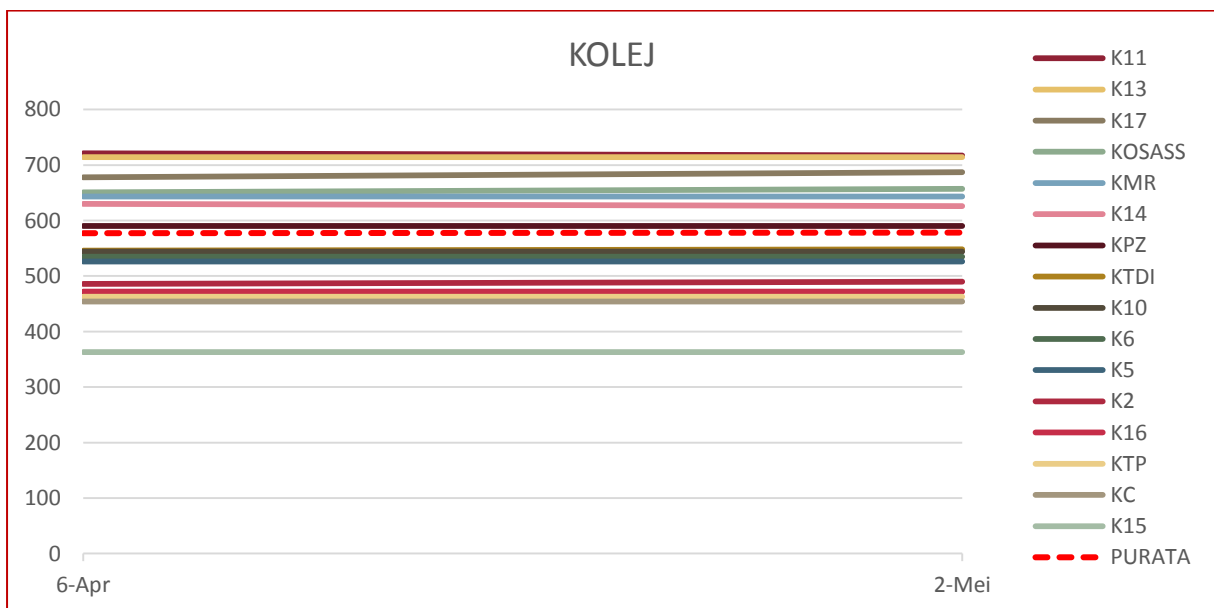

■ Tertinggi dalam bulan semasa

JADUAL 1.4: Data Saiz Pejabat / Jabatan / Bahagian

RAJAH 1.4: Data Saiz Pejabat / Jabatan / Bahagian

ALAMAT URL	6-Apr	2-Mei
K12	795	801
K11	721	717
K13	714	714
K17	678	687
KOSASS	651	657
KMR	643	643
K14	630	626
KPZ	590	590
KTDI	546	548
K10	544	544
K6	535	535
K5	526	526
K2	486	490
K16	472	472
KTP	463	463
KC	454	454
K15	363	363
PURATA	577	578

■ Tertinggi dalam bulan semasa

JADUAL 1.5: Data Saiz Kolej

RAJAH 1.5: Data Saiz Kolej

ALAMAT URL	6-Apr	2-Mei
SGS	1,971	2,001
SCIENCEPARK	1,807	1,813
TPU	927	933
LIB	871	881
SUKAN	767	767
PENERBIT	506	503
PALAPES	355	355
HPUPM	283	283
PURATA	936	791