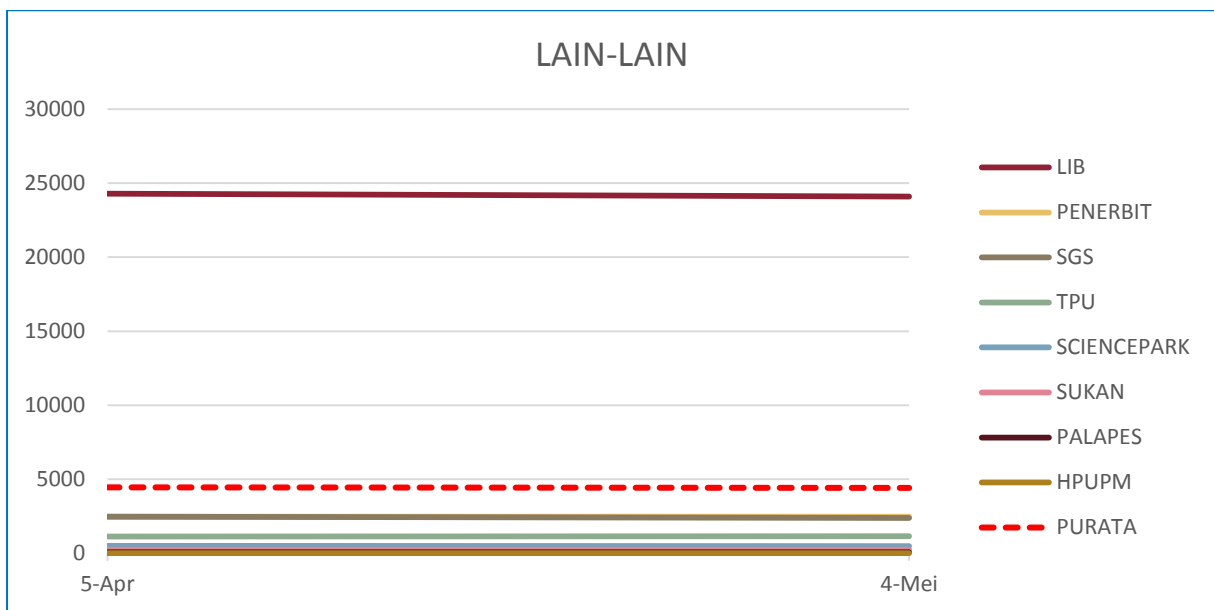

■ Tertinggi dalam bulan semasa
TM – Tiada Maklumat

JADUAL 2.4: Data Pautan Masuk Pejabat / Jabatan / Bahagian

RAJAH 2.4: Data Pautan Masuk Pejabat / Jabatan / Bahagian

ALAMAT URL	9-Apr	3-Mei
K17	412	413
K5	146	147
KTDI	145	147
K11	145	145
K12	131	130
KC	107	105
K13	101	101
K6	90	90
K10	90	90
KTP	88	88
KMR	82	82
K16	64	62
KPZ	18	37
K2	32	30
K15	6	8
K14	7	6
KOSASS	2	2
PURATA	98	99

■ Tertinggi dalam bulan semasa

JADUAL 2.5: Data Pautan Masuk Kolej

RAJAH 2.5: Data Pautan Masuk Kolej

ALAMAT URL	5-Apr	4-Mei
LIB	24,293	24,101
PENERBIT	2,459	2,462
SGS	2,468	2,387
TPU	1,129	1,153
SCIENCEPARK	492	480
SUKAN	237	235
PALAPES	78	78
HPUPM	TM	TM
PURATA	3,895	3,862

■ Tertinggi dalam bulan semasa
TM – Tiada Maklumat

JADUAL 2.6: Data Pautan Masuk Lain-lain

RAJAH 2.6: Data Pautan Masuk Lain-lain

3.0

DATA LAMAN WEB P: DOMAIN & SUBNETS

SUMBER DATA: <http://www.ahrefs.com>