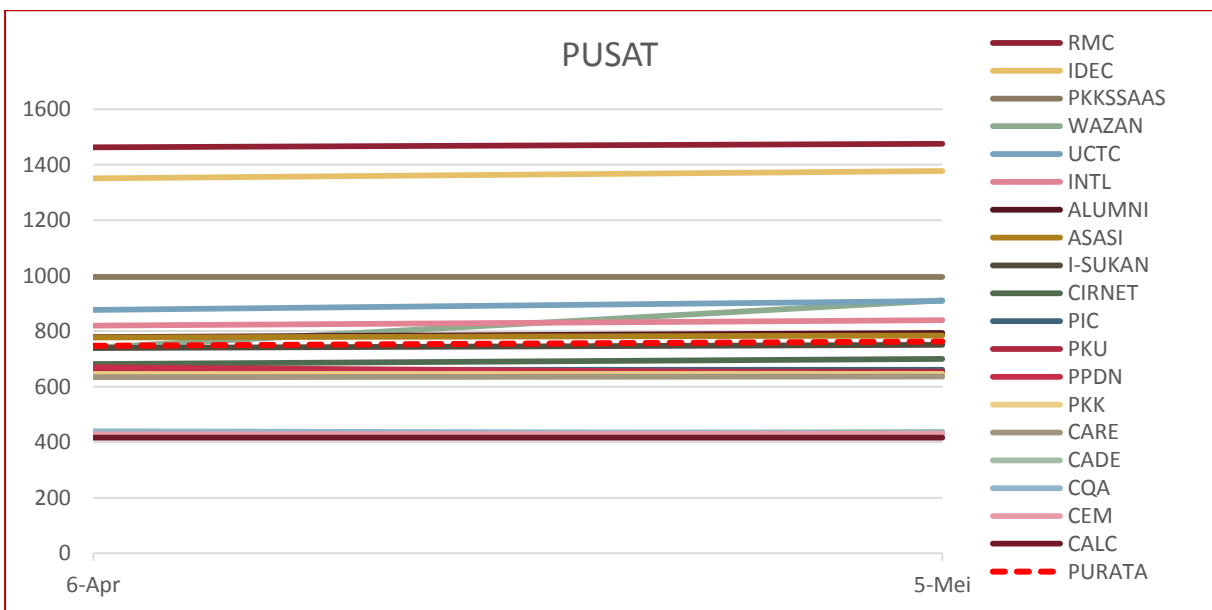

ALAMAT URL	6-Apr	5-Mei
RMC	1,463	1,475
IDEC	1,351	1,377
PKKSSAAS	995	995
WAZAN	741	911
UCTC	877	909
INTL	820	840
ALUMNI	779	794
ASASI	777	785
I-SUKAN	739	751
CIRNET	682	700
PIC	661	661
PKU	654	654
PPDN	670	647
PKK	646	646
CARE	635	637
CADE	439	437
CQA	429	433
CEM	428	430
CALC	416	416
PURATA	747	763

■ Tertinggi dalam bulan semasa

JADUAL 1.3: Data Saiz Pusat

RAJAH 1.3: Data Saiz Pusat