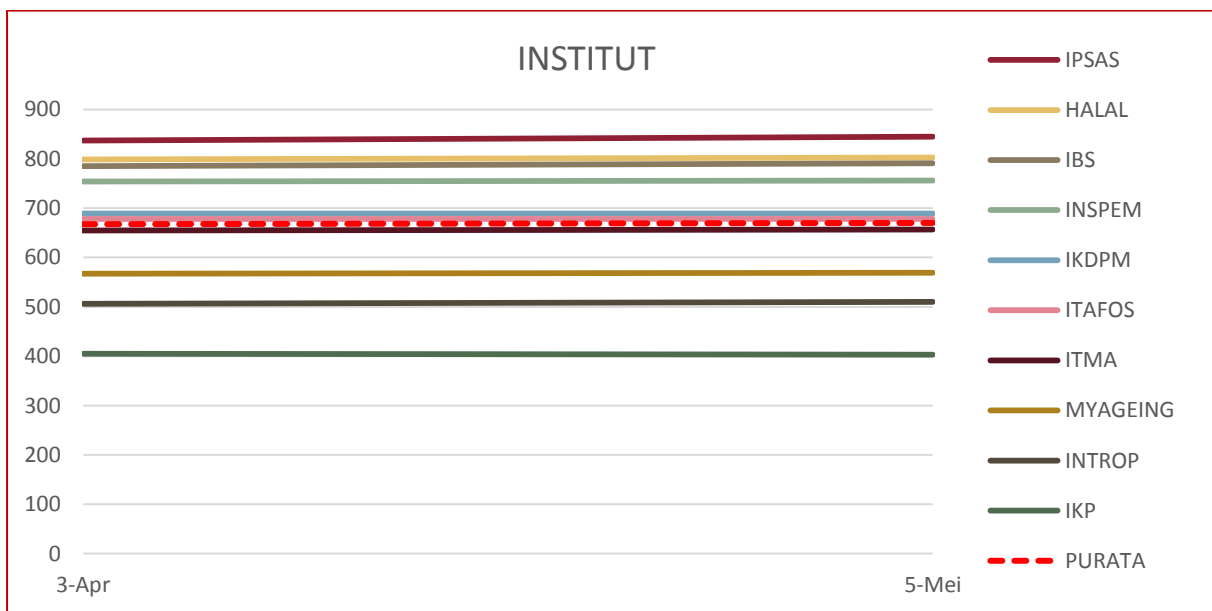

■ Tertinggi dalam bulan semasa

JADUAL 1.1: Data Saiz Fakulti

RAJAH 1.1: Data Saiz Fakulti

ALAMAT URL	3-Apr	5-Mei
IPSAS	837	845
HALAL	799	803
IBS	785	791
INSPEM	754	756
IKDPM	689	689
ITAFOS	678	678
ITMA	655	657
MYAGEING	567	569
INTROP	506	510
IKP	405	403
PURATA	668	670

■ Tertinggi dalam bulan semasa

JADUAL 1.2: Data Saiz Institut

RAJAH 1.2: Data Saiz Institut

ALAMAT URL	6-Apr	5-Mei
RMC	1,463	1,475
IDEC	1,351	1,377
PKKSSAAS	995	995
WAZAN	741	911
UCTC	877	909
INTL	820	840
ALUMNI	779	794
ASASI	777	785
I-SUKAN	739	751
CIRNET	682	700
PIC	661	661
PKU	654	654
PPDN	670	647
PKK	646	646
CARE	635	637
CADE	439	437
CQA	429	433
CEM	428	430
CALC	416	416
PURATA	747	763