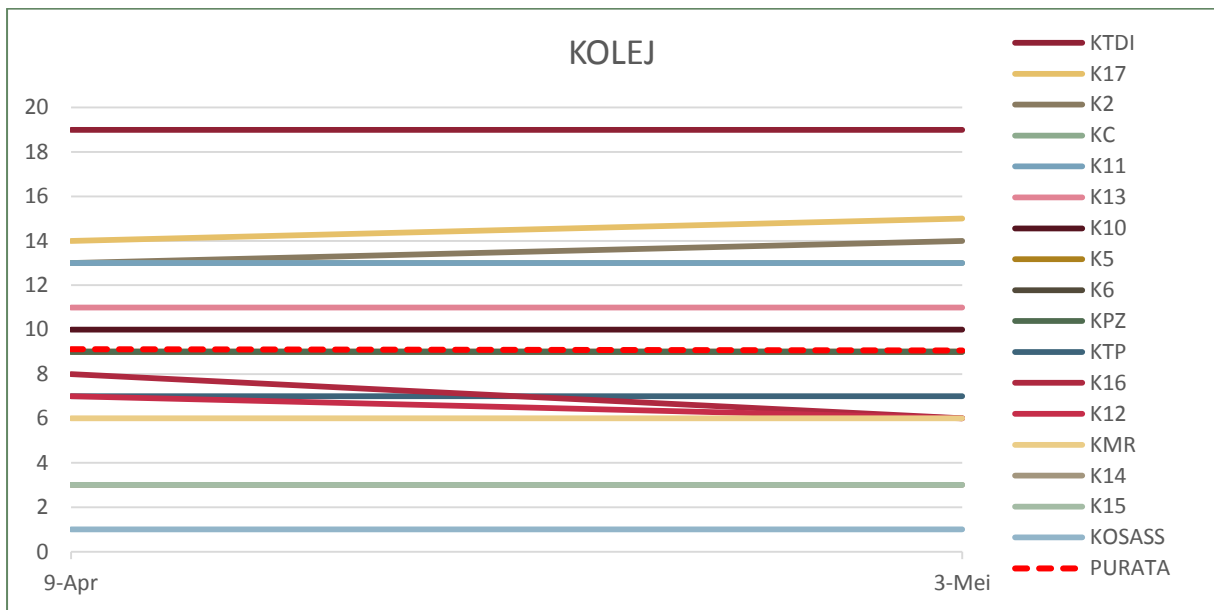

DOMAIN

RAJAH 3.5 (a): Data Domain Kolej