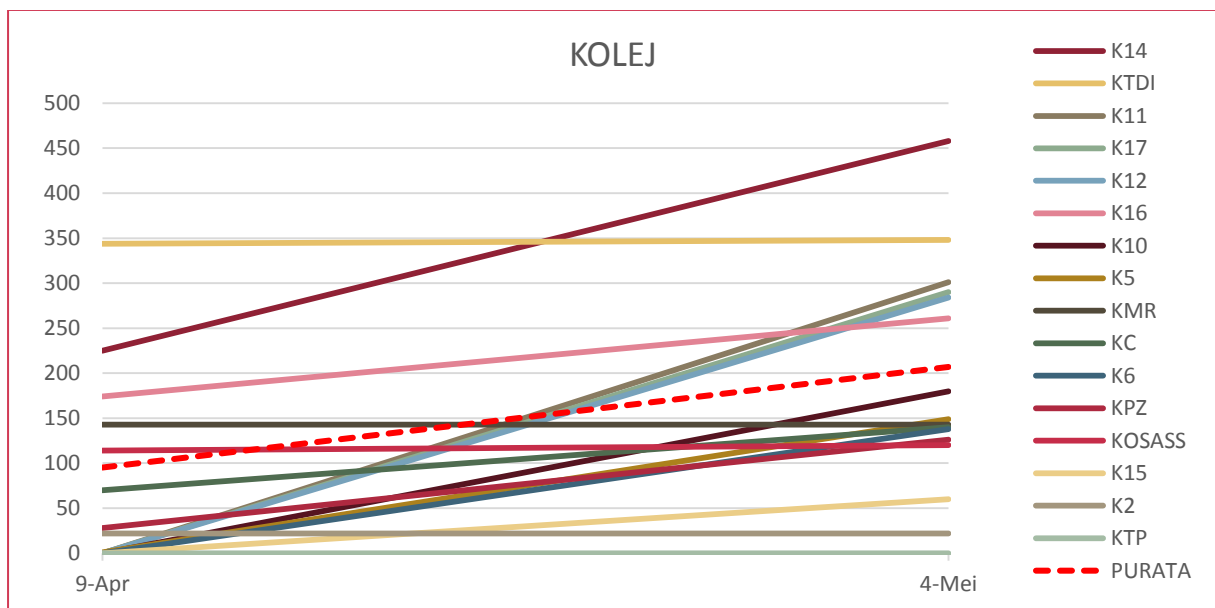

■ Tertinggi dalam bulan semasa

JADUAL 4.4: Data Brokenlink Pejabat / Jabatan / Bahagian

RAJAH 4.4: Data Brokenlink Pejabat / Jabatan / Bahagian

ALAMAT URL	9-Apr	4-Mei
K13	498	498
K14	225	458
KTDI	344	348
K11	0	301
K17	0	290
K12	0	284
K16	174	261
K10	0	180
K5	1	149
KMR	143	143
KC	70	140
K6	0	138
KPZ	28	126
KOSASS	114	120
K15	0	60
K2	22	22
KTP	0	0
PURATA	95	207

■ Tertinggi dalam bulan semasa

TM – Tiada Maklumat

JADUAL 4.5: Data Brokenlink Kolej

RAJAH 4.5: Data Brokenlink Kolej

ALAMAT URL	5-Apr	5-Mei
SGS	12	1,832
SUKAN	746	373
TPU	311	317
PALAPES	70	70
PENERBIT	0	6
SCIENCEPARK	8	6
LIB	310	2
HPUPM	TM	0
PURATA	183	326